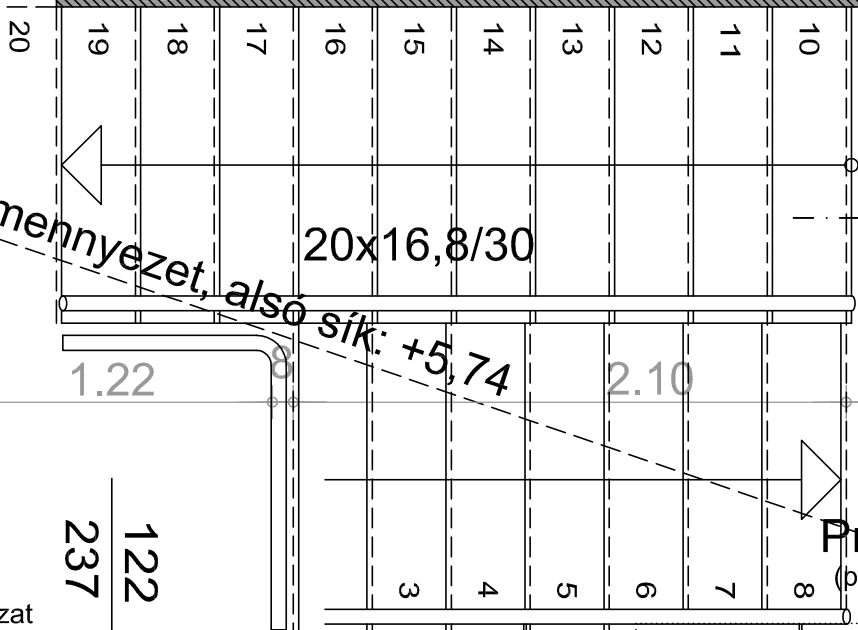

1750

1:87

1.20

3.00

+5,74

1.01
Körben 8-10cm magas kerámia lábazat
Lépcső
kerámia
8.94 m²

20x16,8/30

Álmennyezet, alsó sík: +5,74

1.20

2.10

1.22

+1,19

Pm:347
(pihenőtől)

122
237

kerámia lábazat

2000
M

750

11

Meglévő szaruállások

Pm:125

122

kerámia lábazat