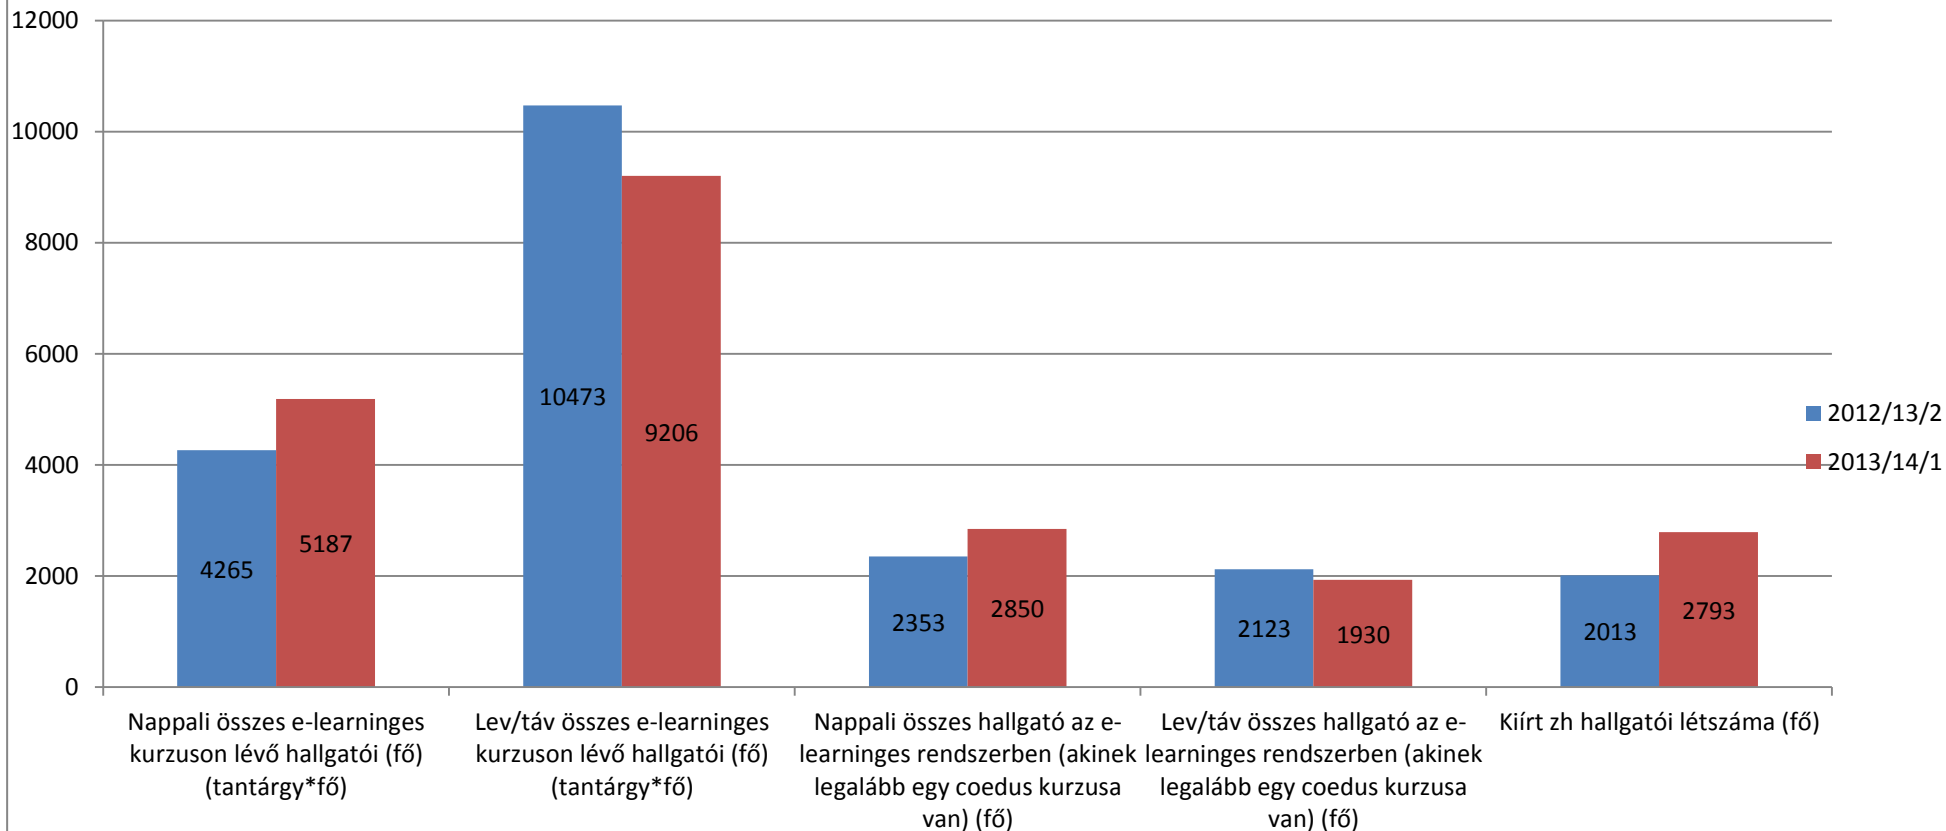

E-learning nappali és lev/táv adatok