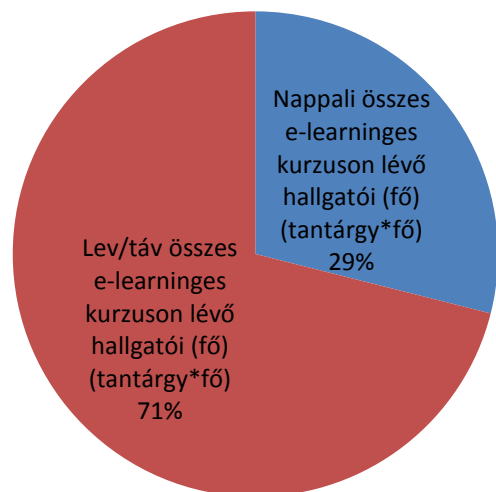

2012/13/2 coedu kurzusokon lévő hallgatói létszám aránya tagozat szerint

100%= 14738 (tantárgy*fő)