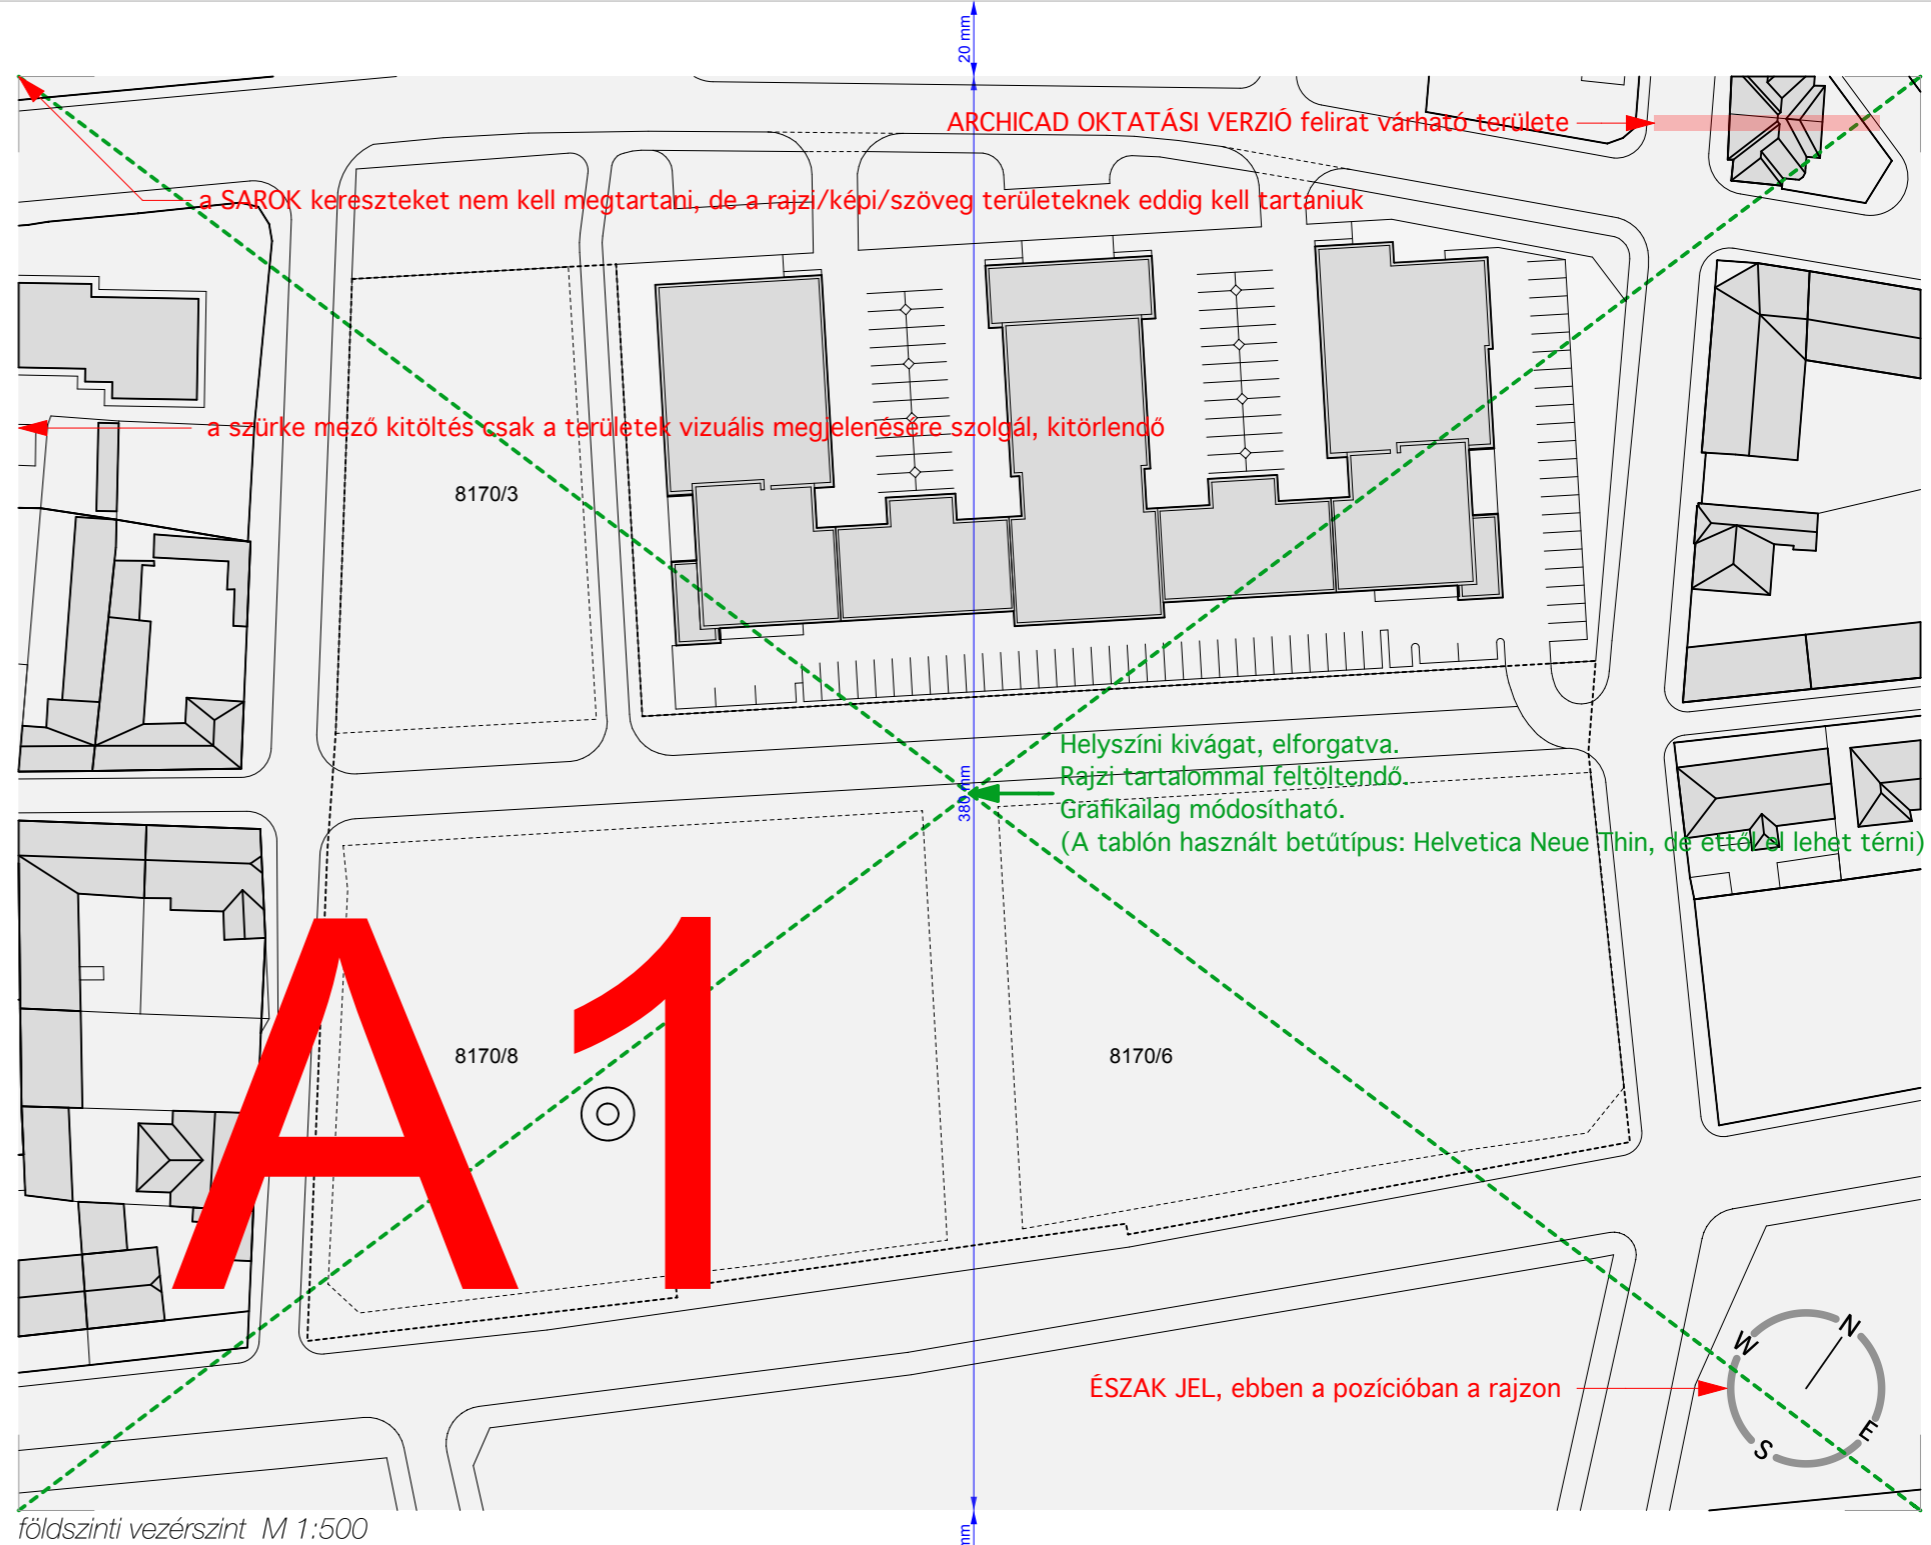

OLAJGYÁRI KÉMÉNY ÉS KÖRNYEZETE ötletpályázat

tervezők: az ötletpályázat szerzőinek névsora, egy sorban, egymás után (A tablón használt betűtípus: Helvetica Neue Thin, de ettől el lehet térni)

ingatlan területe:	m ²
beépítettség:	%
zöldterület:	m ²
szintterületi mutató:	
építménymagasság:	m
lakásszám:	db
parkolószám:	db
összes nettó alapterület:	m ²
összes nettó lakás alapterület:	m ²
összes nettó egyéb alapterület:	m ²