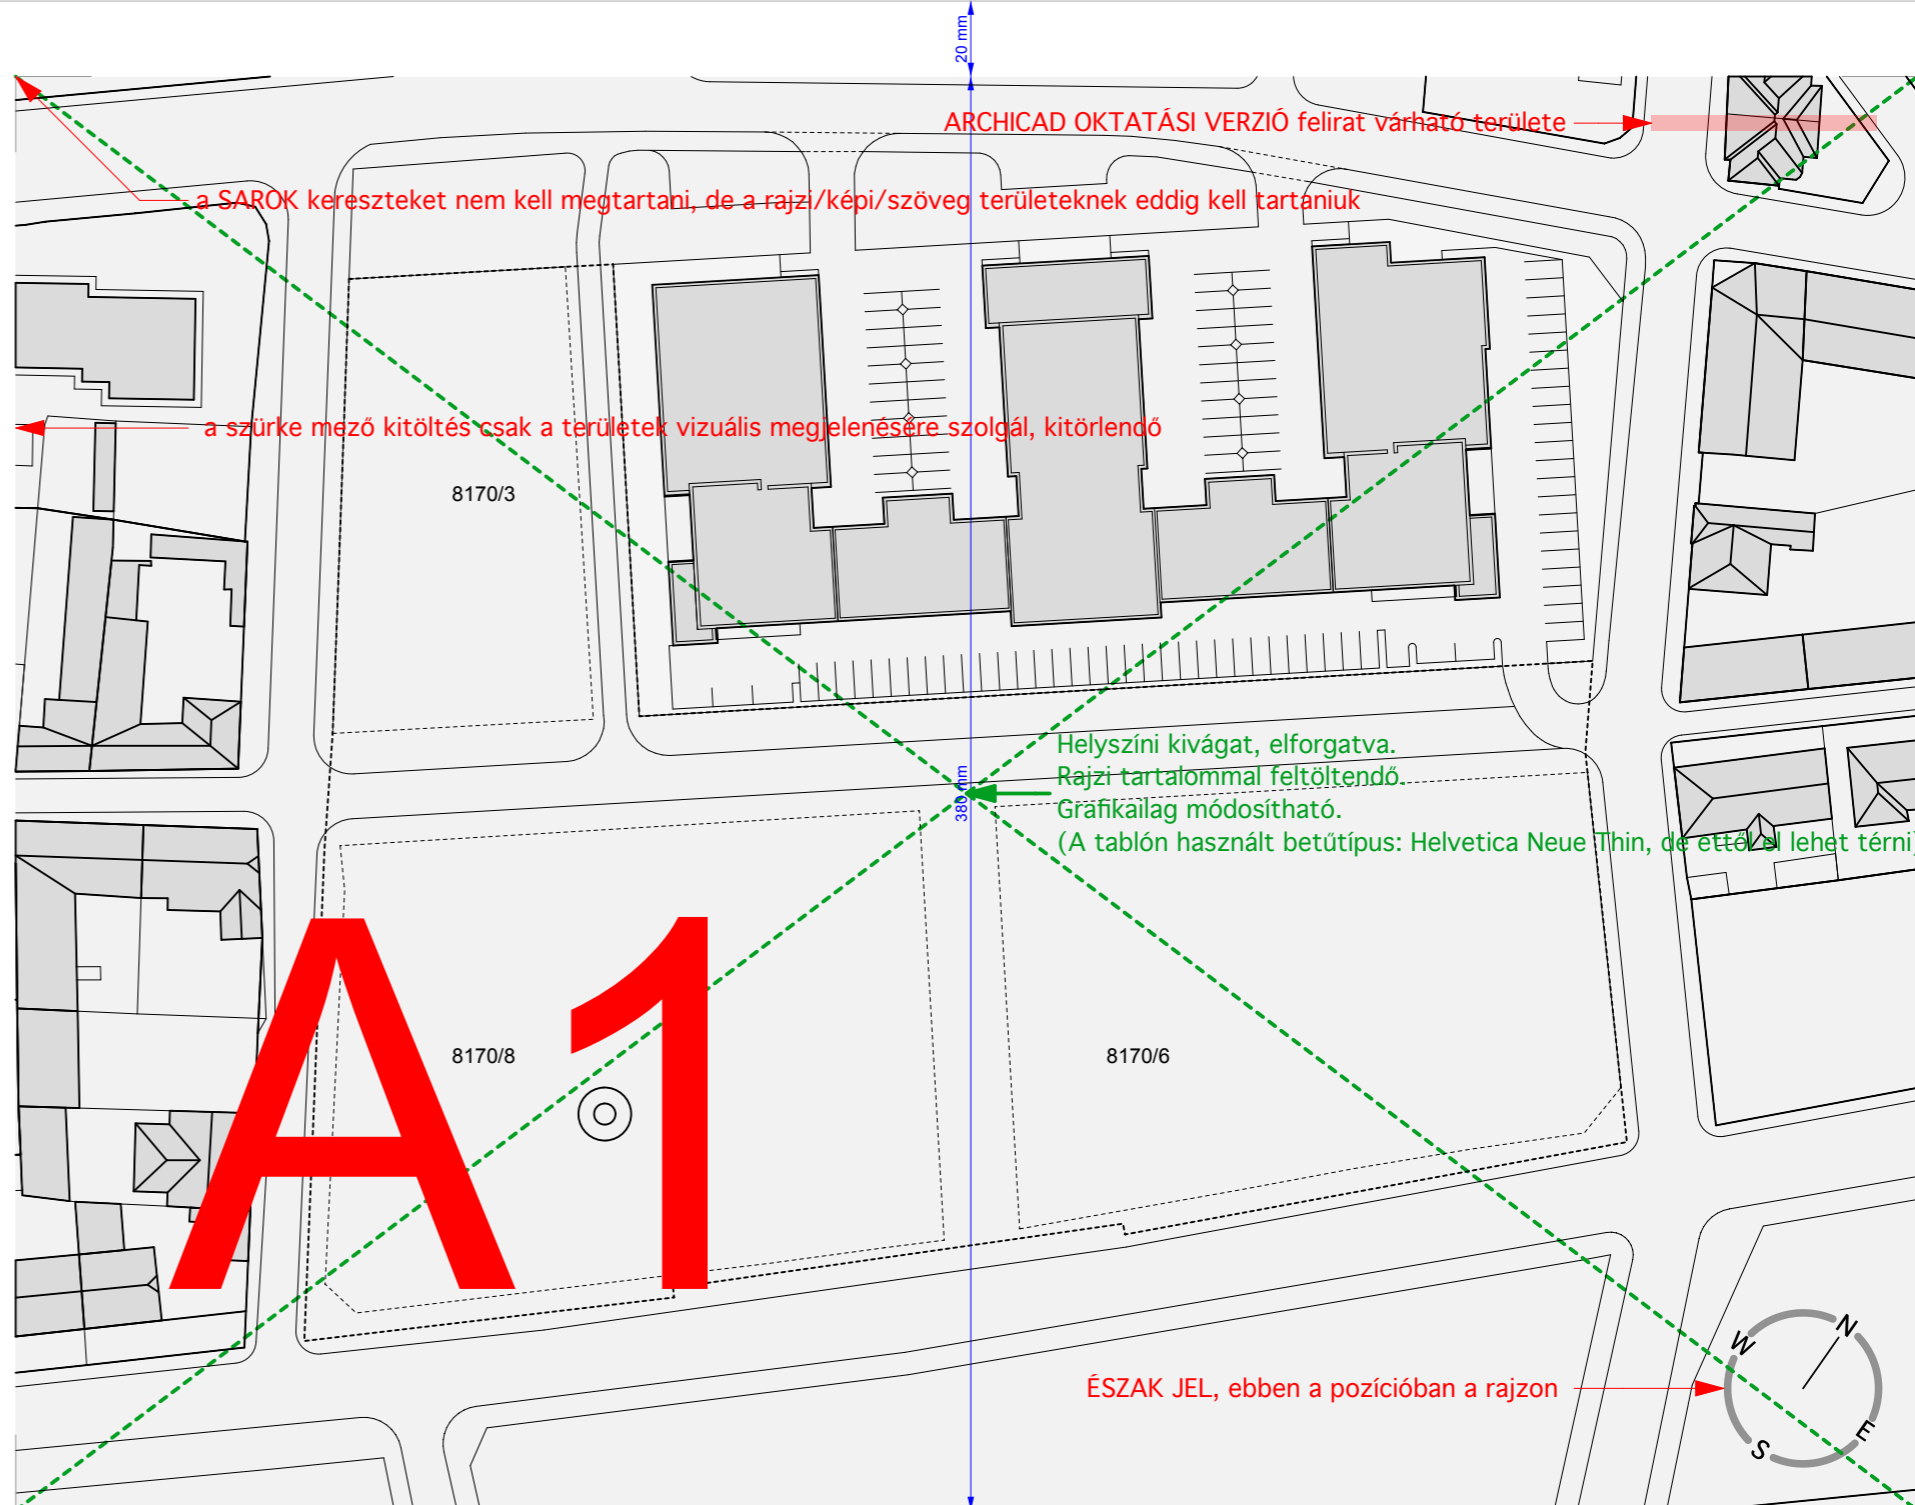

látványterv - szemmagasság, Bercsényi liget felől

látványtervek

② OLAJGYÁRI KÉMÉNY ÉS KÖRNYEZETE ötletpályázat

általános szinti vezérszint M 1:500

leírás/magyarázó ábrák

tervezők: az ötletpályázat szerzőinek névsora, egy sorban, egymás után (A tablón használt betűtípus: Helvetica Neue Thin, de ettől el lehet térni)