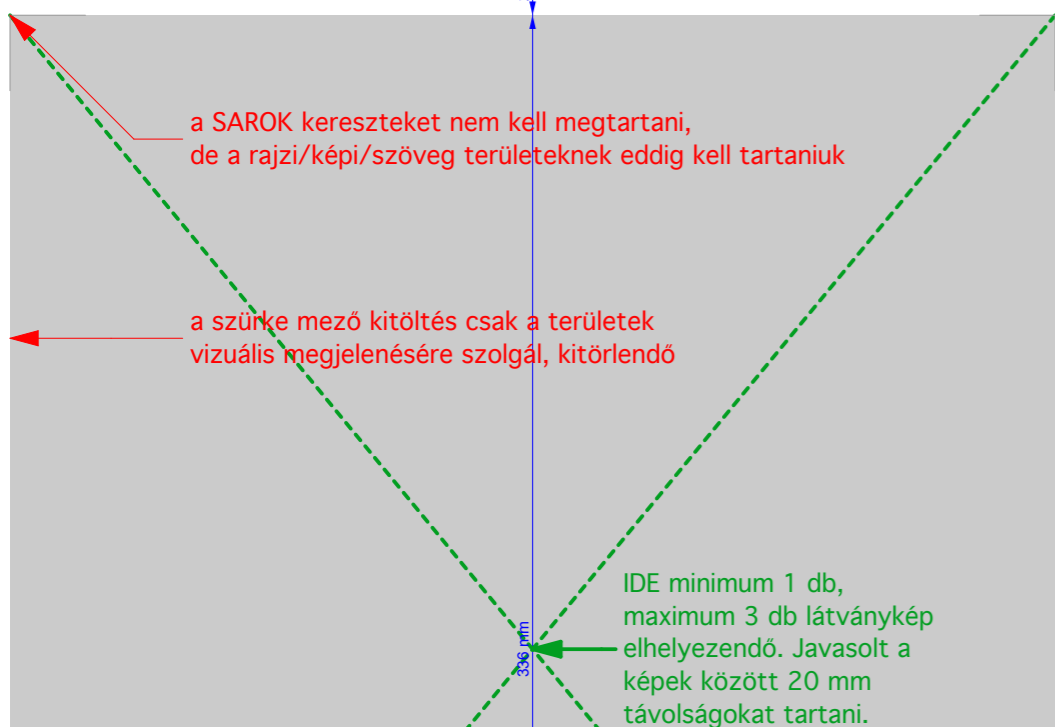

látványterv - szemmagasság, Bercsényi liget felől

látványtervek

② OLAJGYÁRI KÉMÉNY ÉS KÖRNYEZETE ötletpályázat

általános szinti vezérszint M 1:500

leírás/magyarázó ábrák

tervezők: az ötletpályázat szerzőinek névsora, egy sorban, egymás után (A tablón használt betűtípus: Helvetica Neue Thin, de ettől el lehet térni)