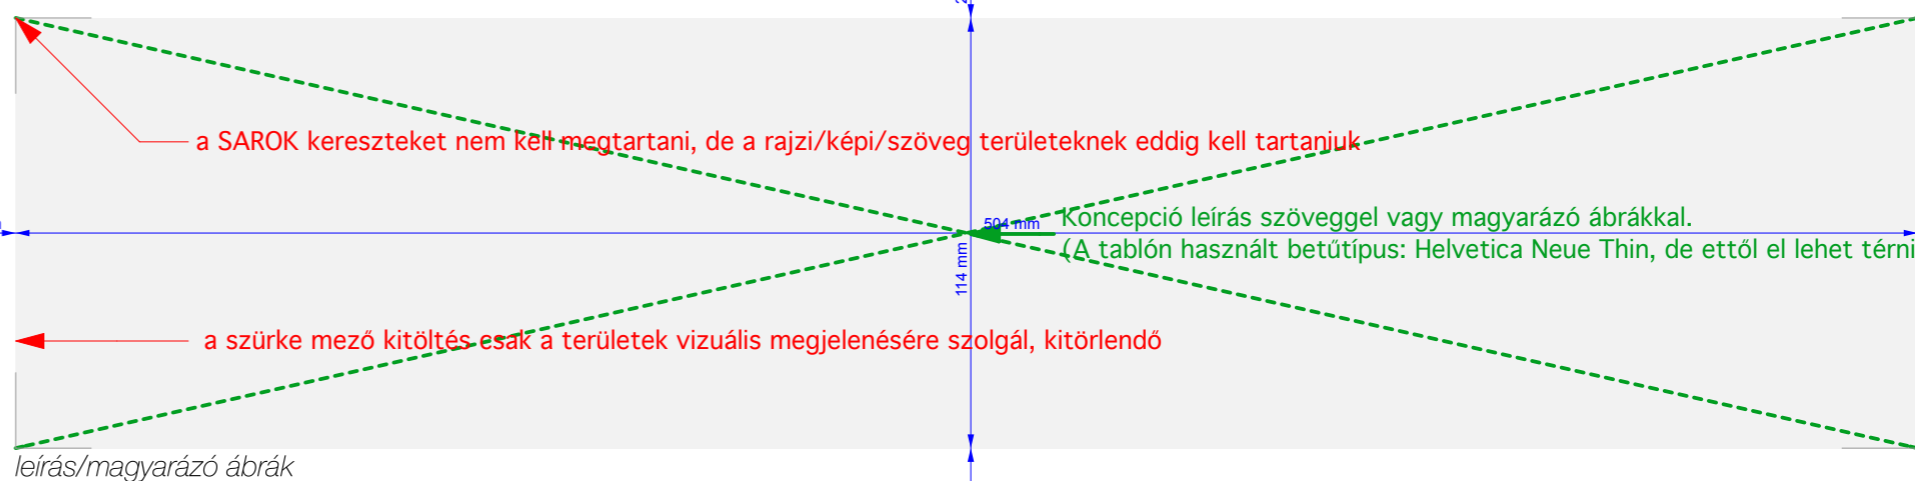

látványterv - szemmagasság, Bercsényi liget felől

látványtervek

② OLAJGYÁRI KÉMÉNY ÉS KÖRNYEZETE ötletpályázat

általános szinti vezérszint M 1:500

leírás/magyarázó ábrák

tervezők: az ötletpályázat szerzőinek névsora, egy sorban, egymás után (A tablón használt betűtípus: Helvetica Neue Thin, de ettől el lehet térni)