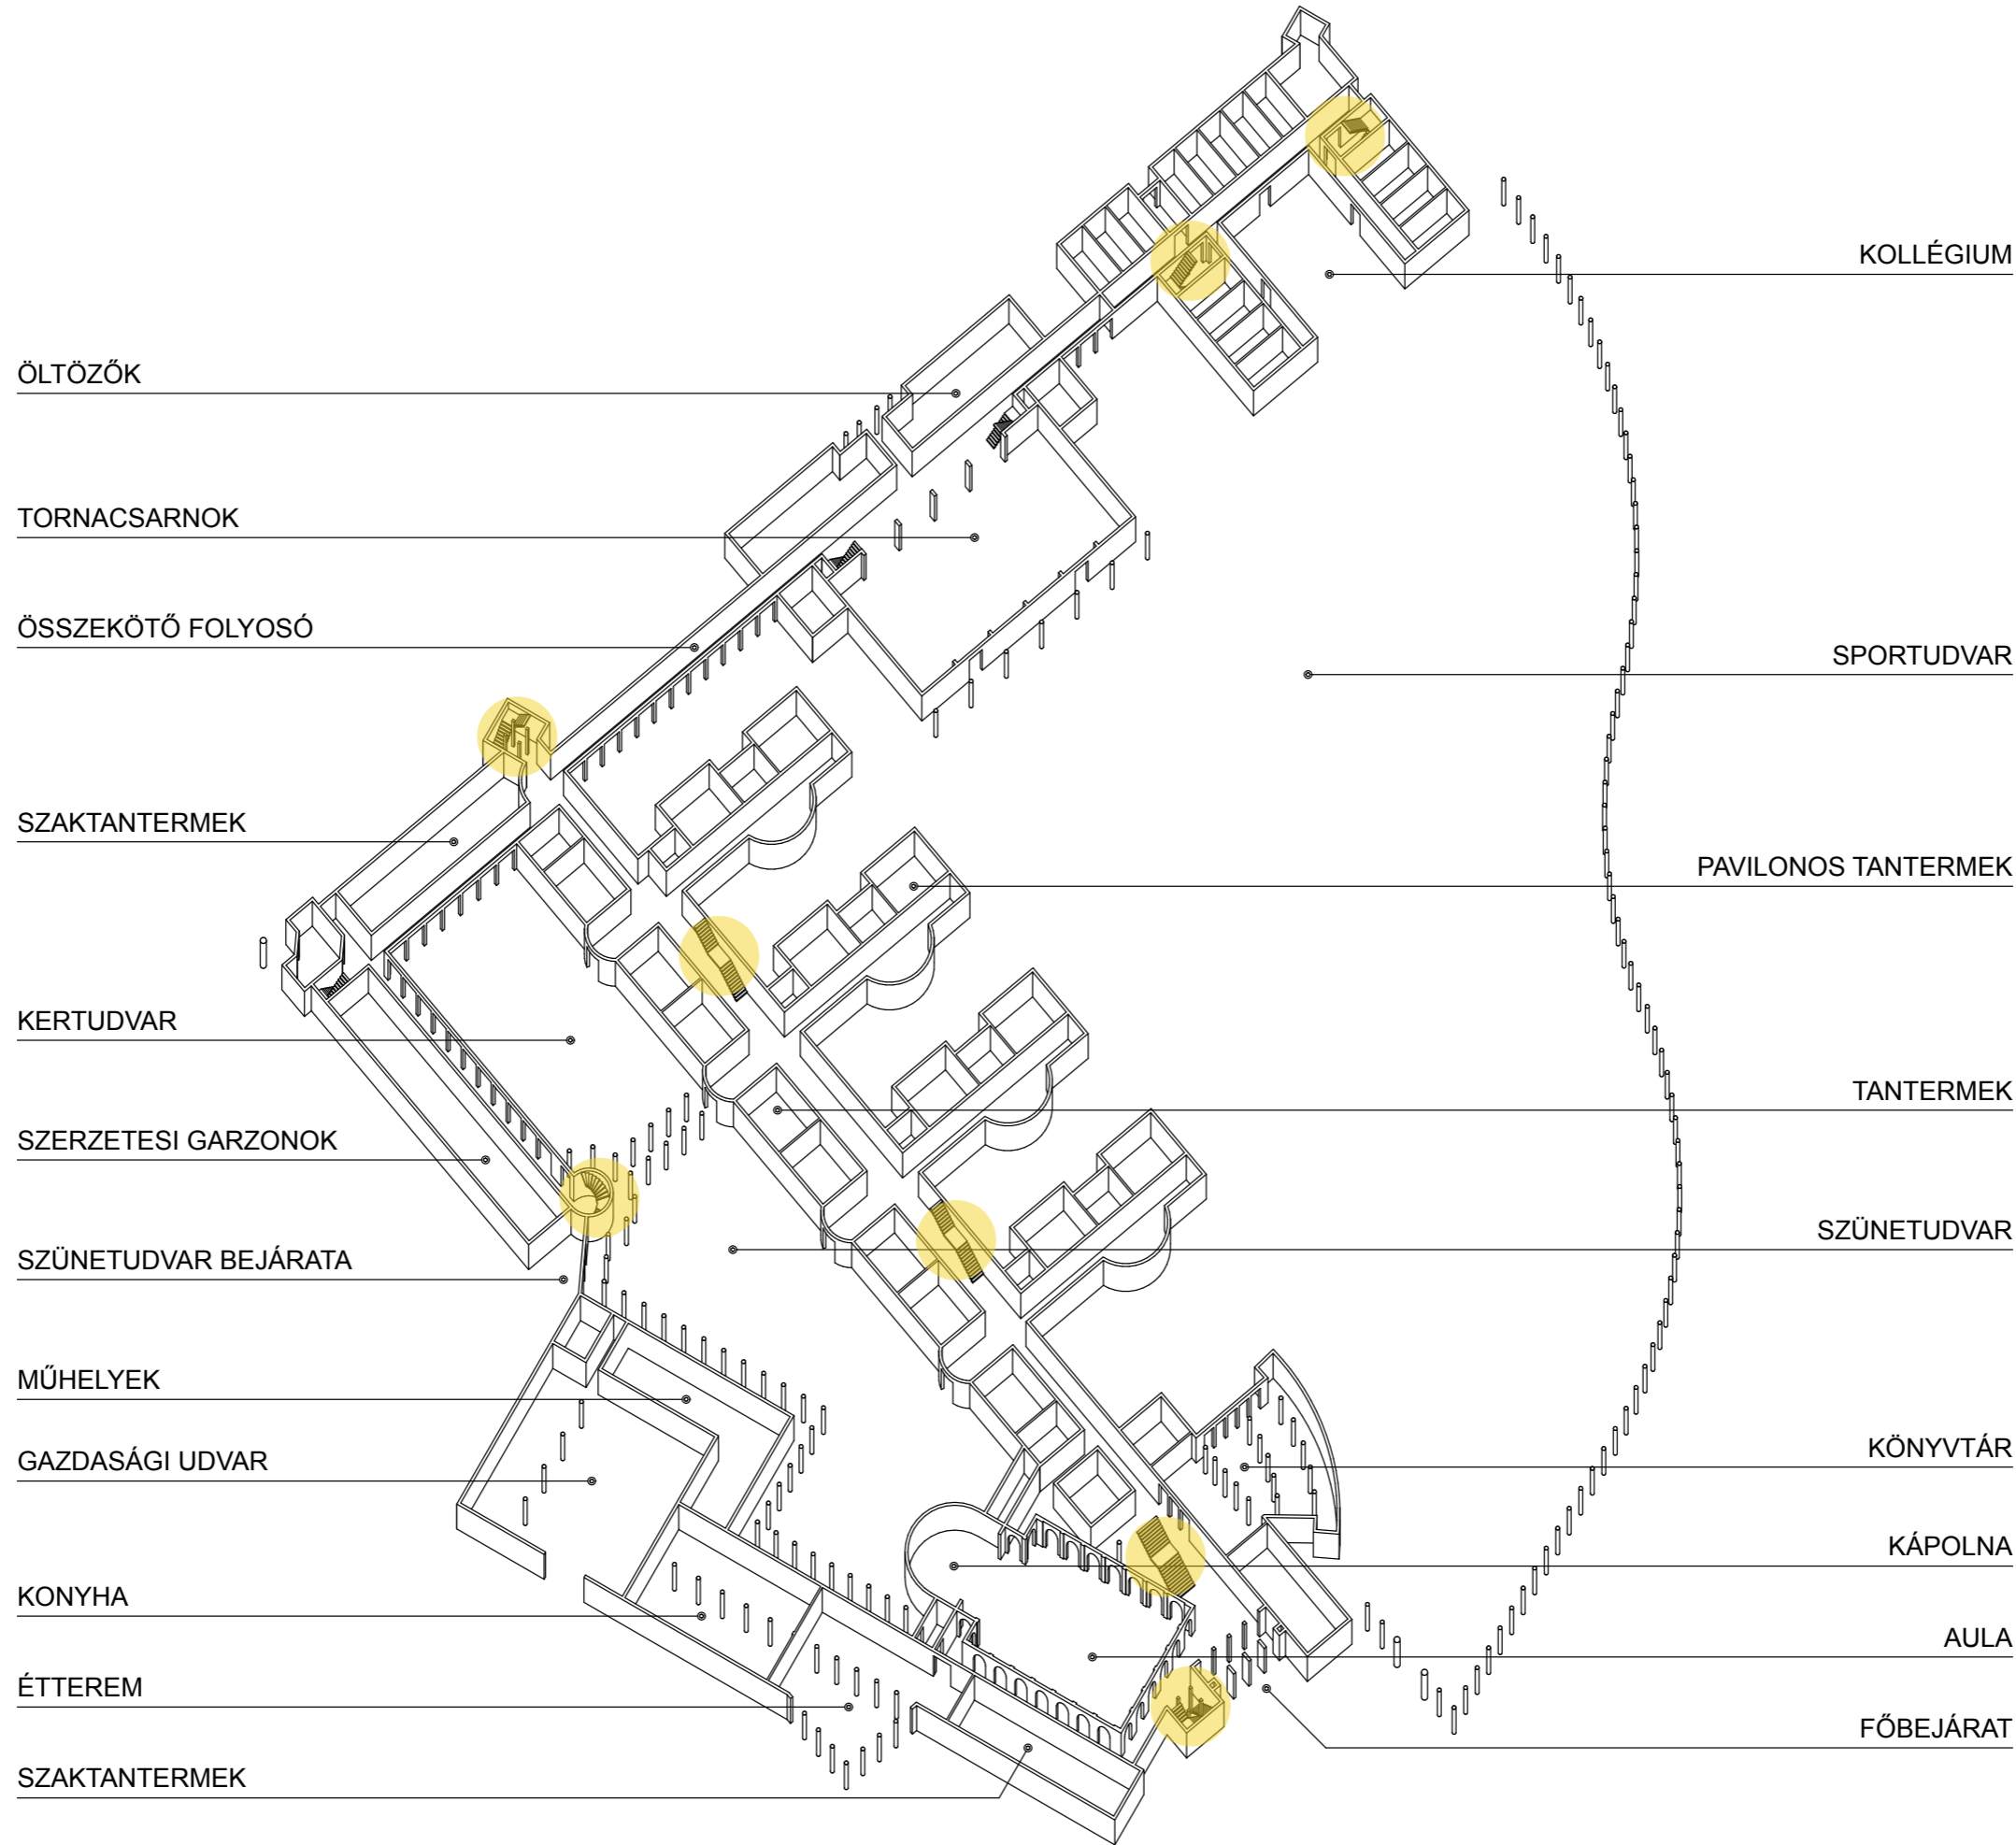

SZÜNETUDVAR

KÖNYVTÁR

KÁPOLNA

AULA

FŐBEJÁRAT

lantern

lantern

# Helyszínrajz

-1 szint alaprajza

# 0 szint alaprajza

+1 szint alaprajza