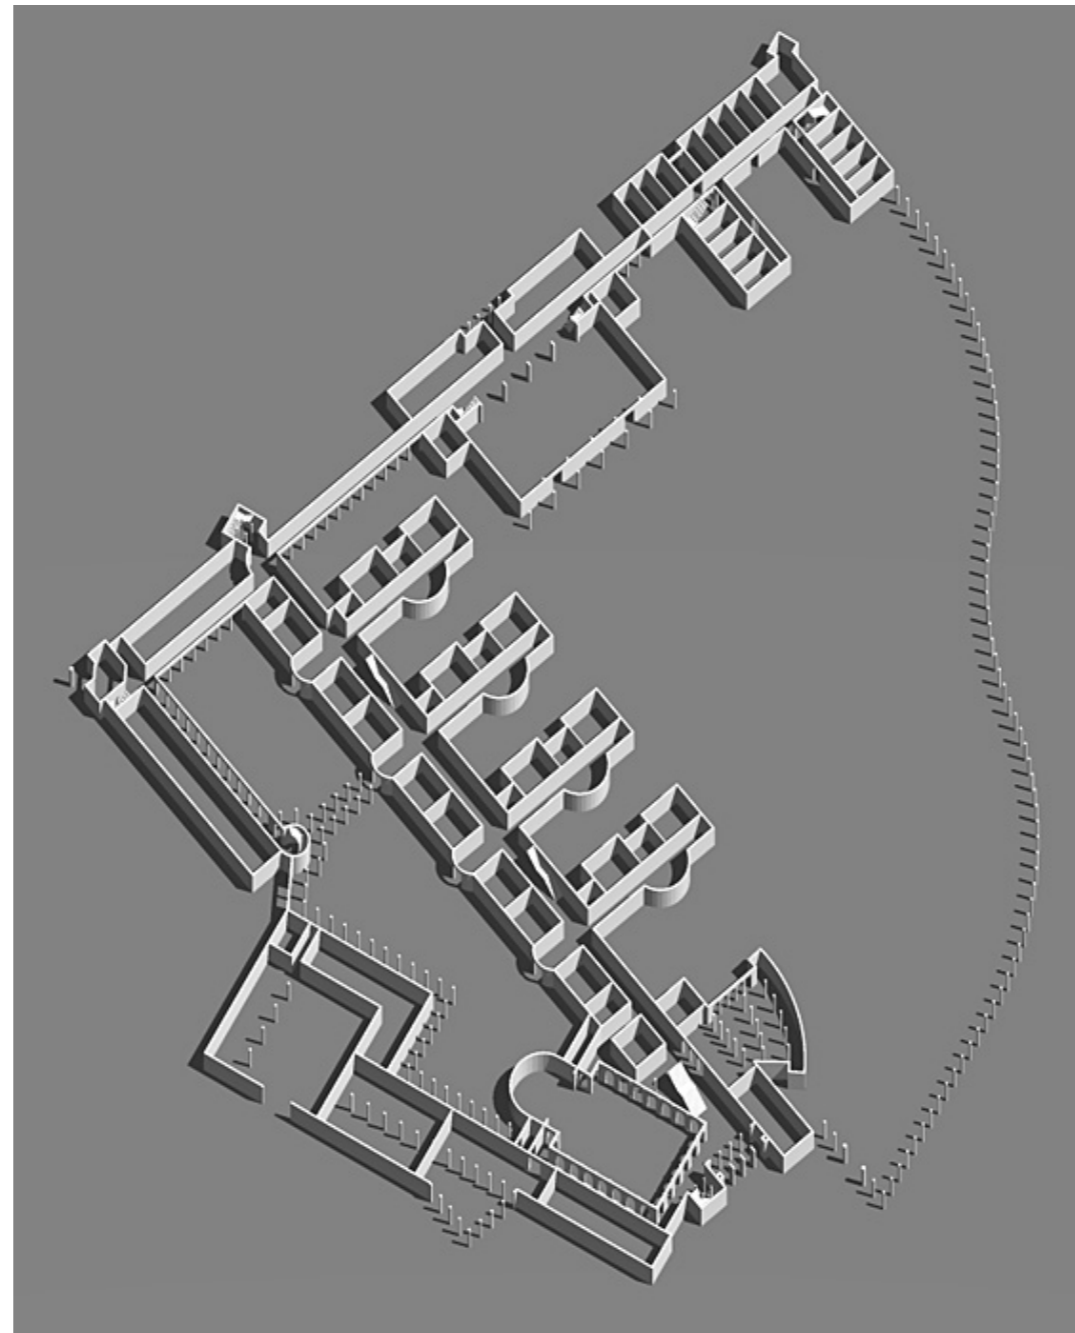

# APOR VILMOS KATOLIKUS ISKOLAKÖZPONT GYŐR

- |                           |                                       |
|---------------------------|---------------------------------------|
| 1 főhivatal, igazgató     | 10 étkező                             |
| 2 szaktantermek, előadó   | 11 könyvtár                           |
| 3 aula                    | 12 gazdasági rész, gazdasági épületek |
| 4 kápolna                 | 13 tornacsarnok                       |
| 5 könyvtár                | 14 öltöző                             |
| 6 10-18 évesek fonttermei | 15 sportpályák                        |
| 7 6-10 évesek fonttermei  | 16 4-10 évesek műterme                |
| 8 kollégium               | 17 konyhás mosdóterem                 |
| 9 lakóház, kámerák        | 18 műterem, szabadtéri rendezvények   |
|                           | 19 létközpont, díktórium, folyó       |