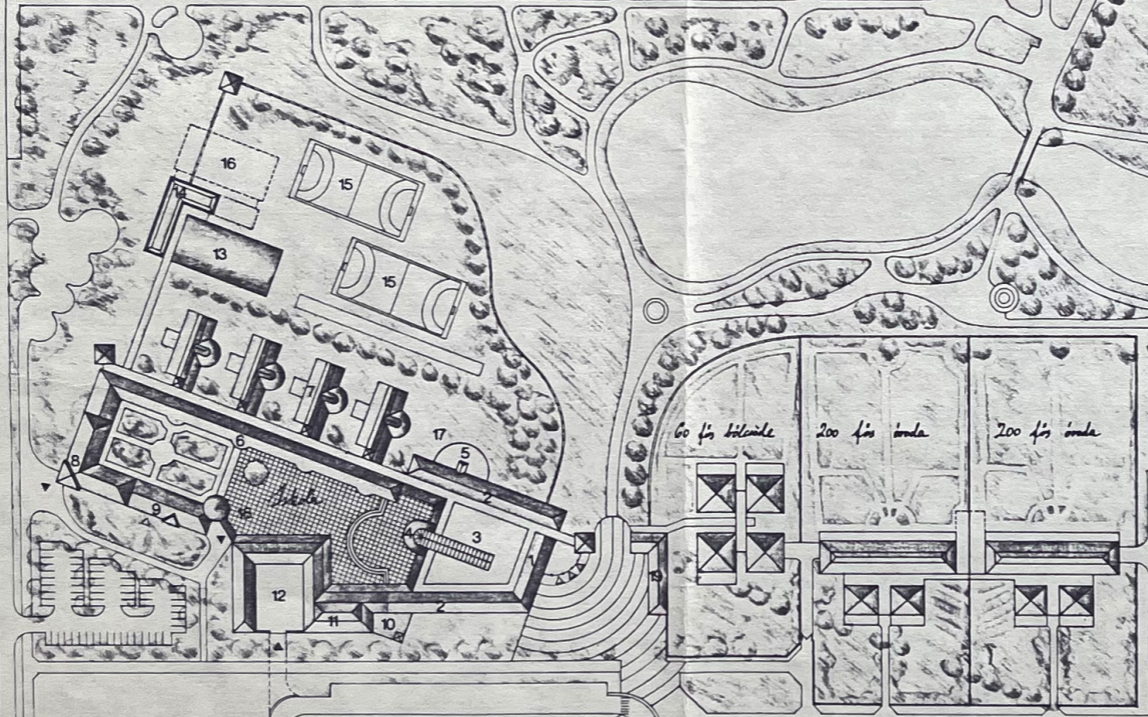

1 főhivatal, igazgató	10 étkező
2 szaktantermek, előadó	11 könyvtár
3 aula	12 gazdasági rész, gazdasági épületek
4 kápolna	13 tornacsarnok
5 könyvtár	14 öltöző
6 10-18 évesek fonttermei	15 sportpályák
7 6-10 évesek fonttermei	16 4-10 évesek műterme
8 kollégium	17 konyhás mosdóterem
9 lakóház, kámerák	18 műterem, szabadtéri rendezvények
	19 létközpont, díktórium, folyó

- ▲ főhivatal
- ▲ gazdasági rész
- ▲ étkező rész az udvaron
- ▲ lakóházak
- ▲ kollégium