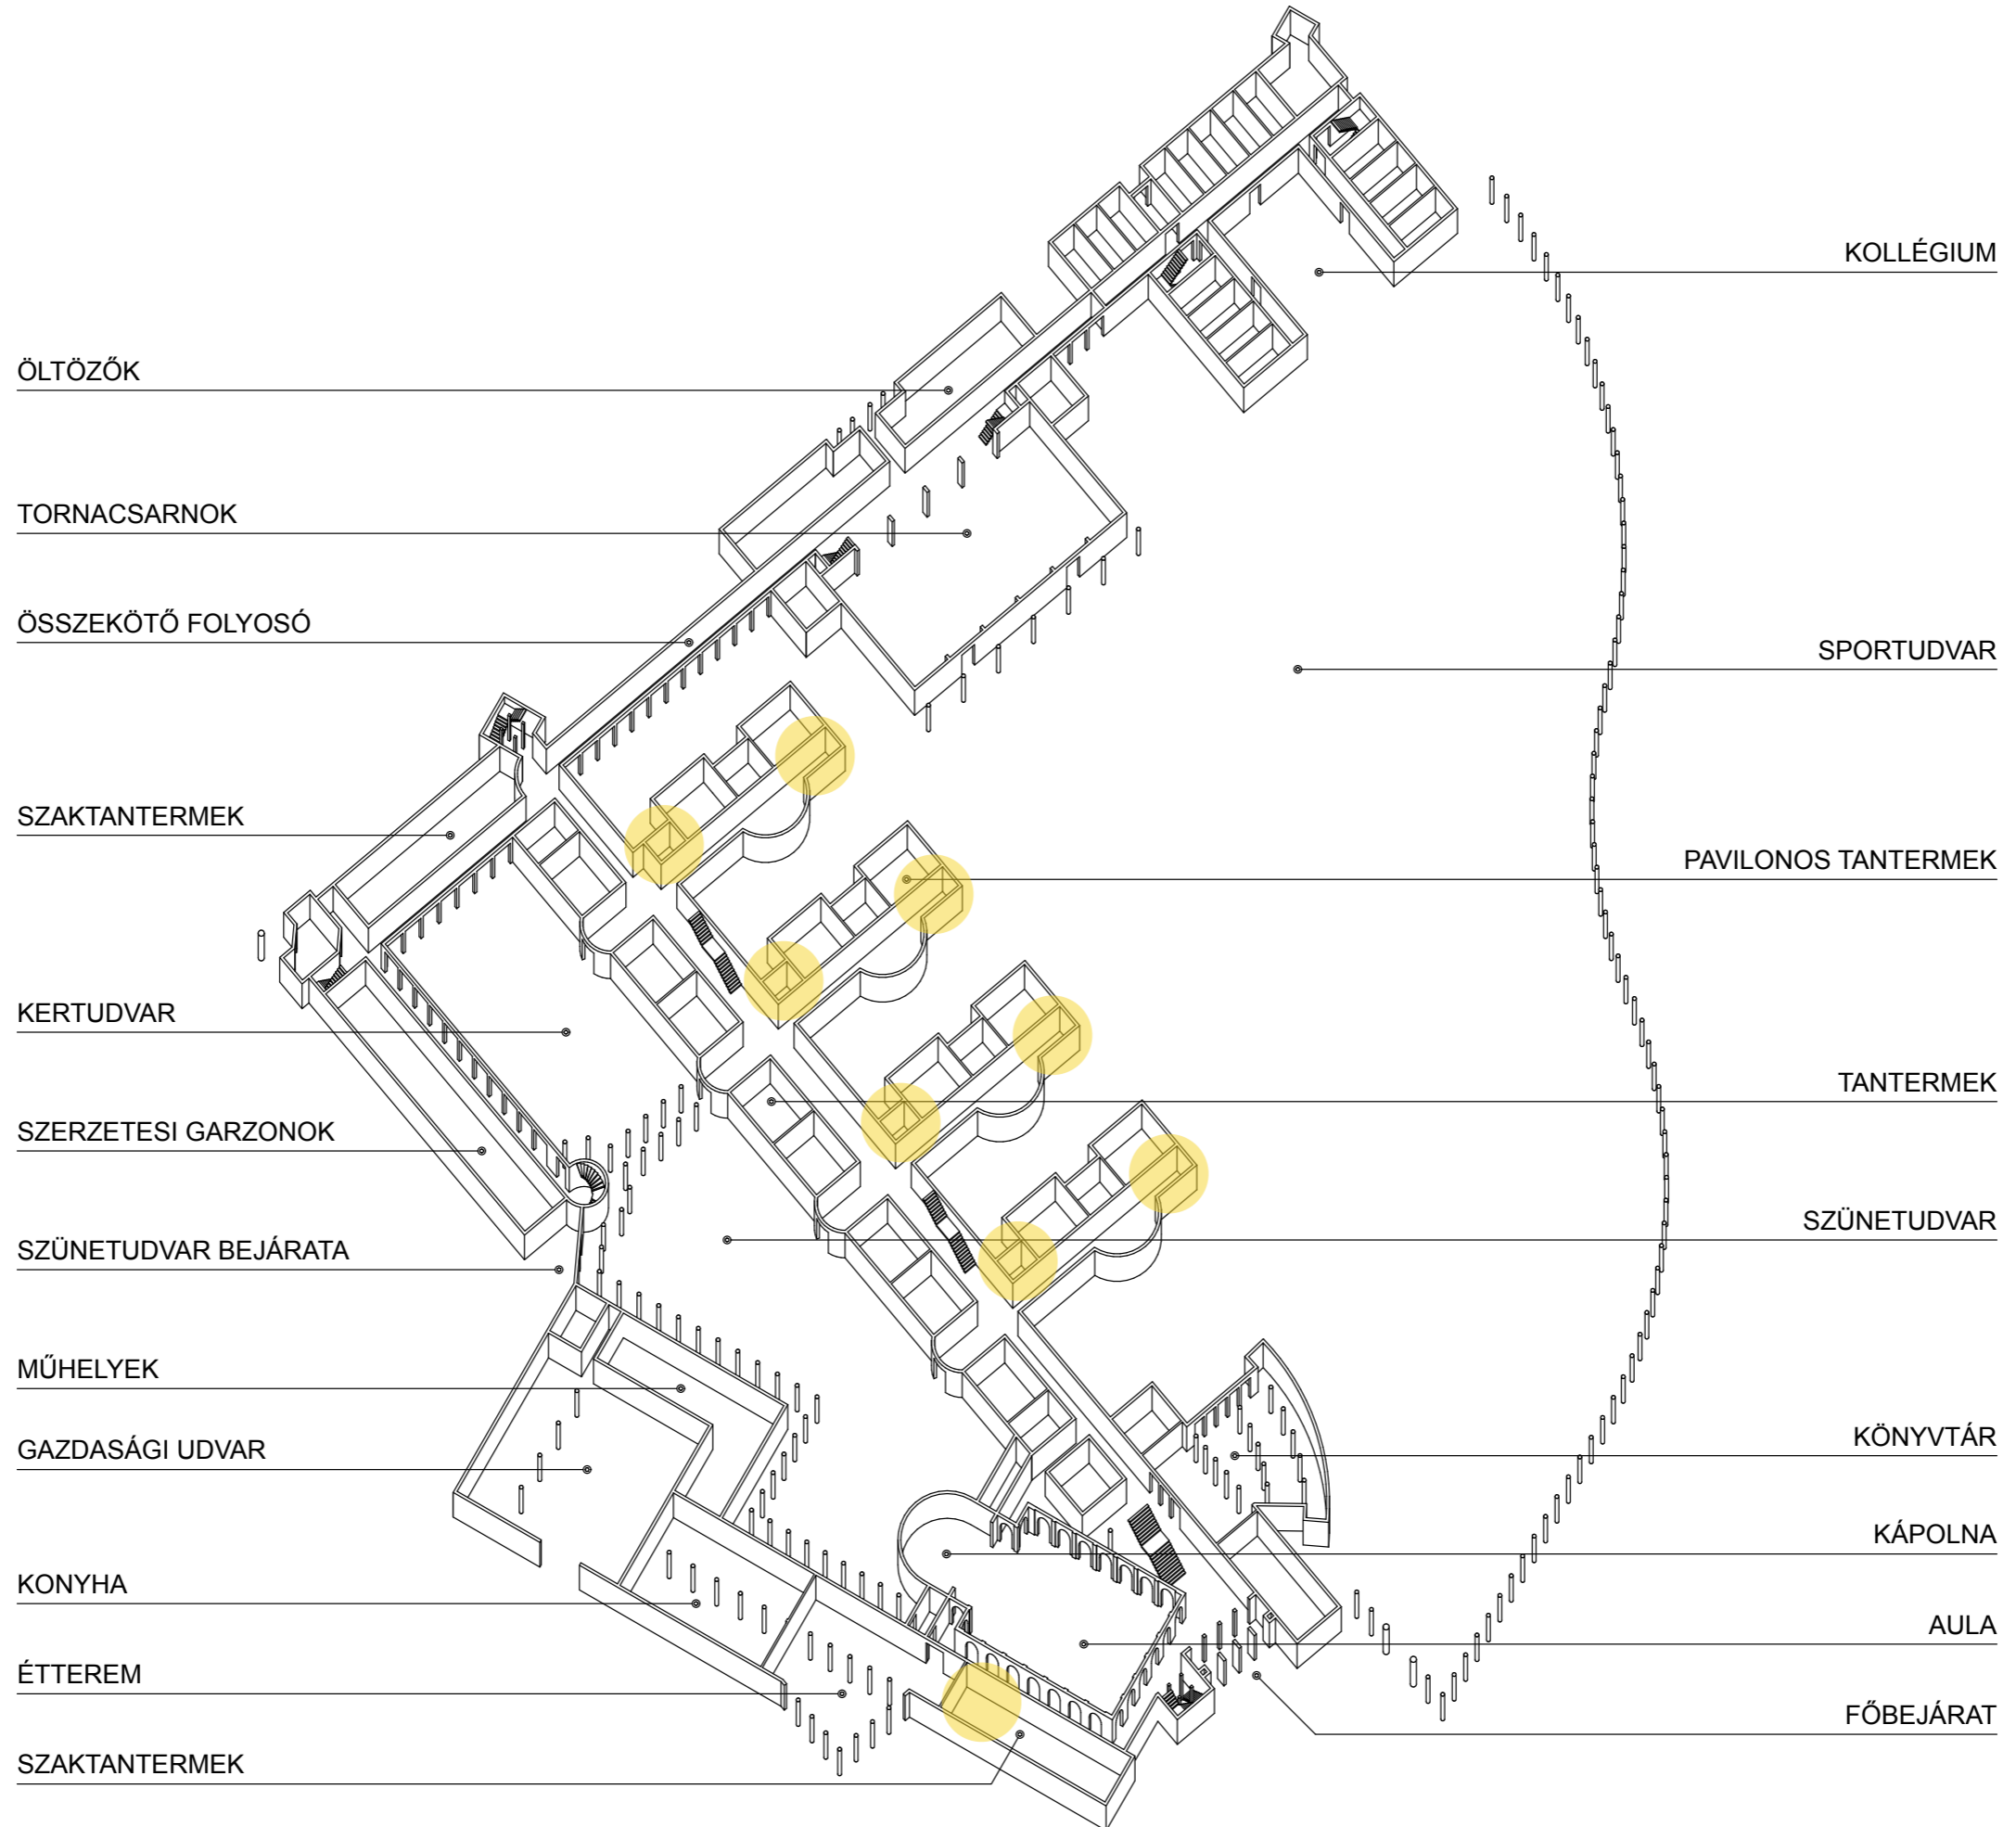

SZÜNETUDVAR

KÖNYVTÁR

KÁPOLNA

AULA

FŐBEJÁRAT

lantern

lantern

# Helyszínrajz

-1 szint alaprajza