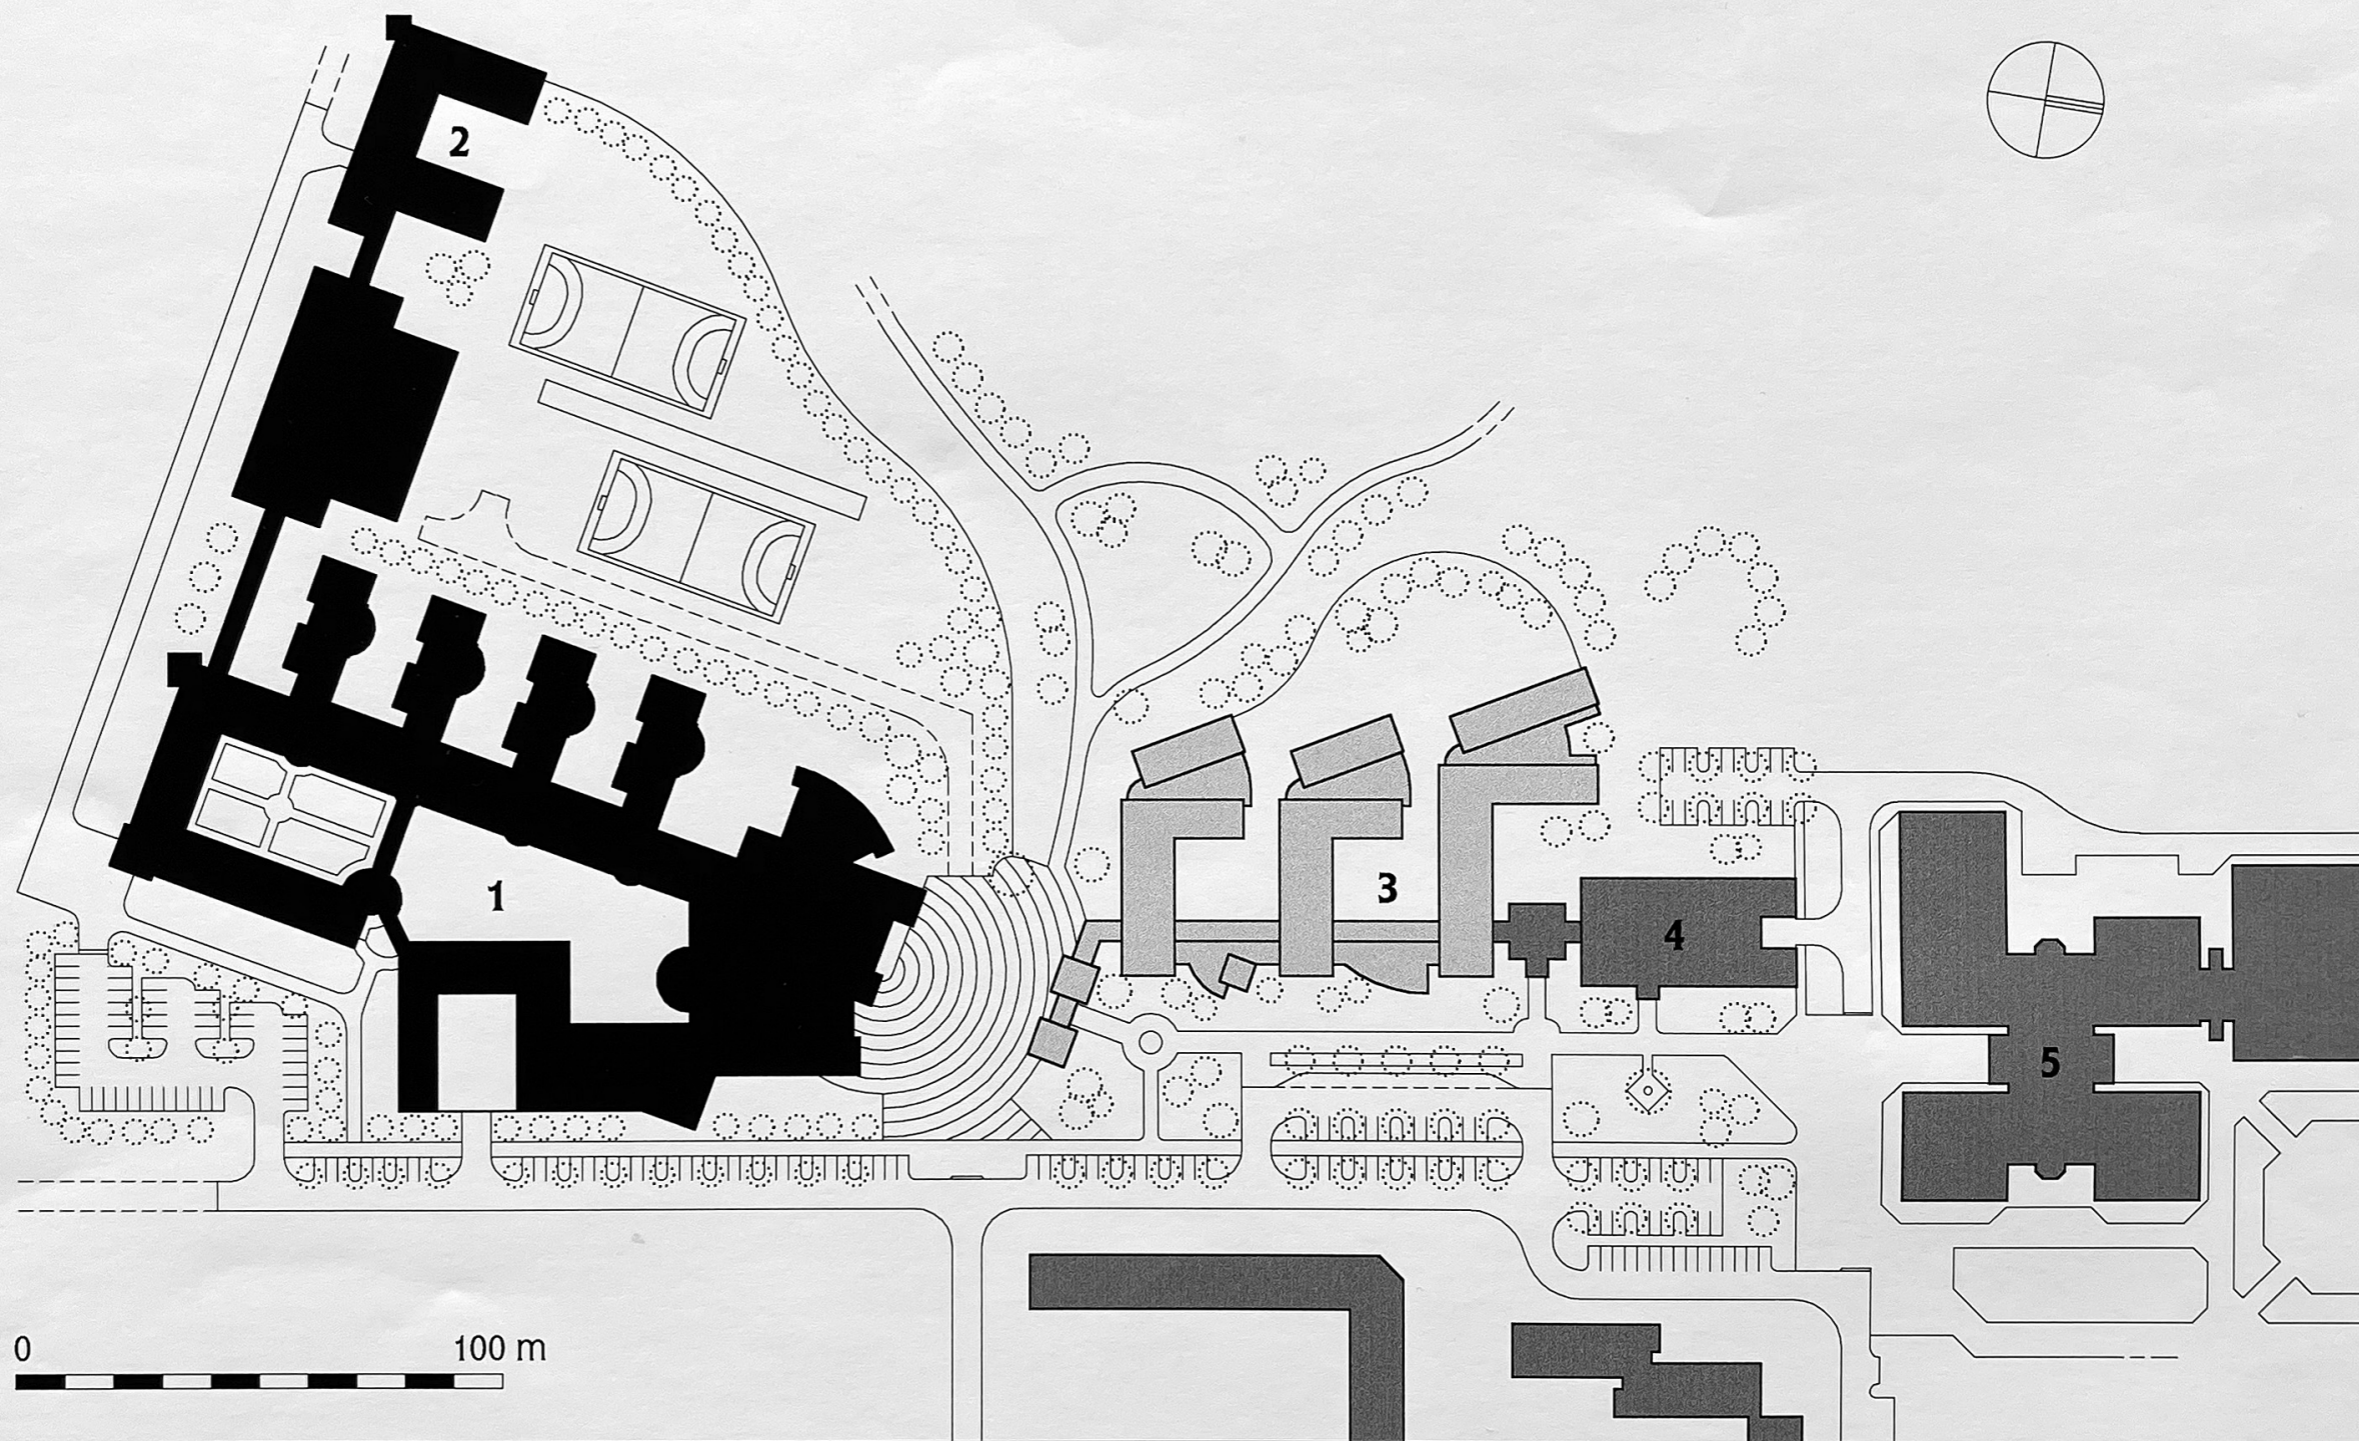

APOR VILMOS ISKOLAKÖZPONT
HELYSZÍNRAJZ

- 1 APOR VILMOS ISKOLAKÖZPONT
- 2 APOR VILMOS KOLLÉGIUM
- 3 TERVEZETT KRÚDY GY. KOLLÉGIUMEGYÜTTES
- 4 KRÚDY GYULA TANKONYHA, ÉTTEREM
- 5 KRÚDY GY. GIMNÁZIUM ÉS SZAKKÖZÉPISKOLA