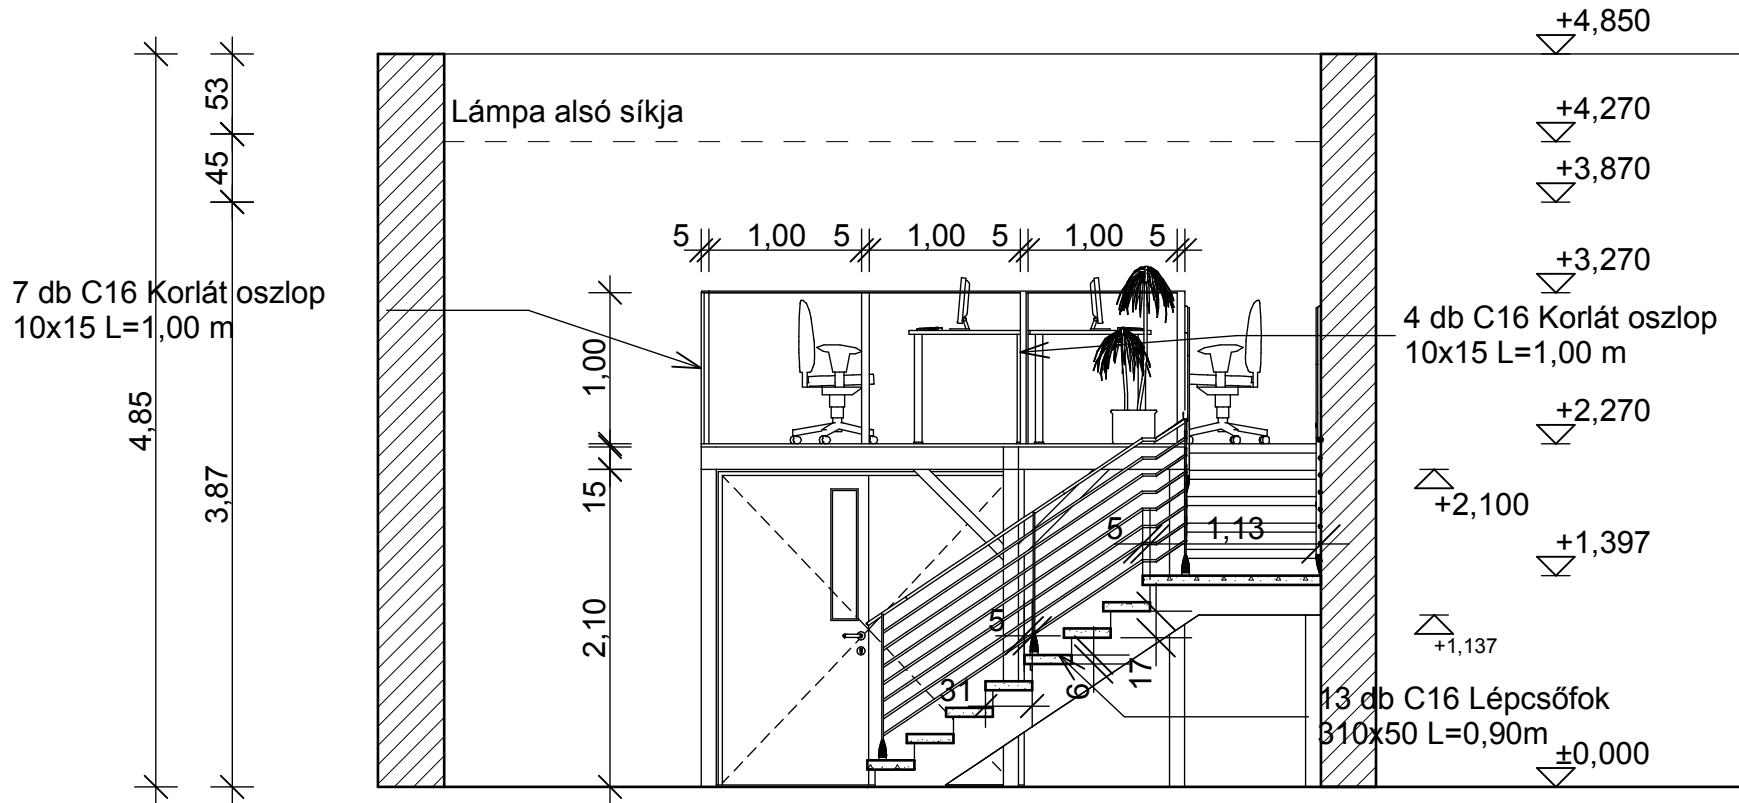

## M = 1:50

<b>Széchenyi István Egyetem</b>		Rajz megnevezése: <b>A-A Metszet</b>	<b>M = 1:50</b>
Tárgy: <b>Szerkezetépítés III.</b>		Csillag Máté Fogas Benjamin Máté Jakab Lilla	YLWTF7 QM4DL6 B5F4C7
Feladat: <b>C - Galéria tervezése</b>		Kancler Petra Tóth Sándor	O2EQ1K AF50WD
Konzulens: <b>Fekete Ferenc</b>	Félév: <b>2017/2018 - II.</b>	Dátum: <b>2018.04.19.</b>	