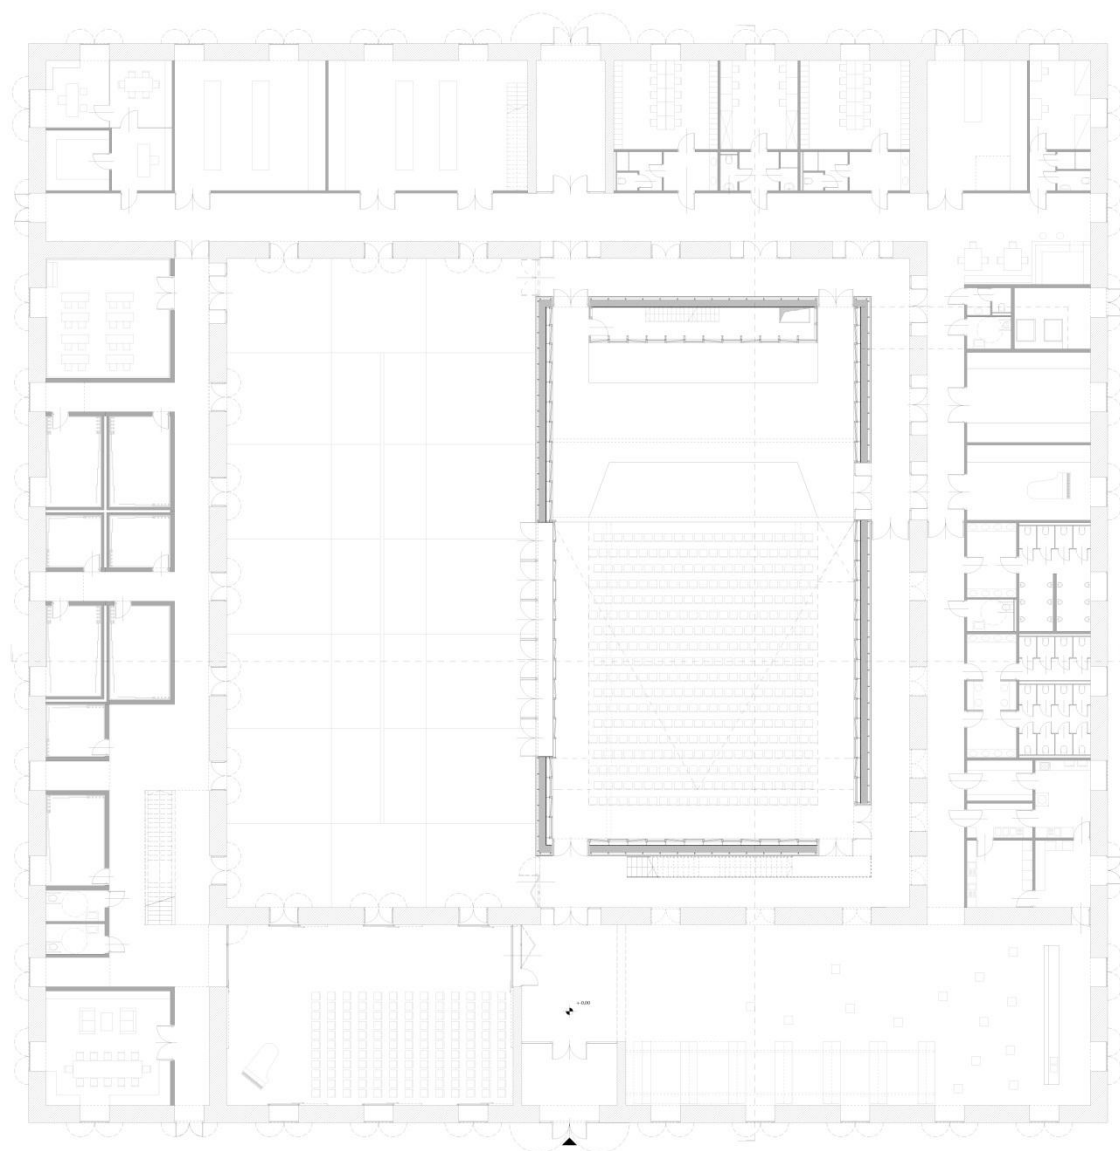

Konzulens: -Czigány Tamás

Alapgondolatok 1

Alapfogalatok 2

Beépítési variációk

Téri helyzetek

Szimmetria-asszimmetria

Térkapcsolatok

Helyszínrajz

Alaprajz

metszet

Metszetek

Homlokzatok

Koncertterem kívül belül

Zeneiskola

Makett fotók