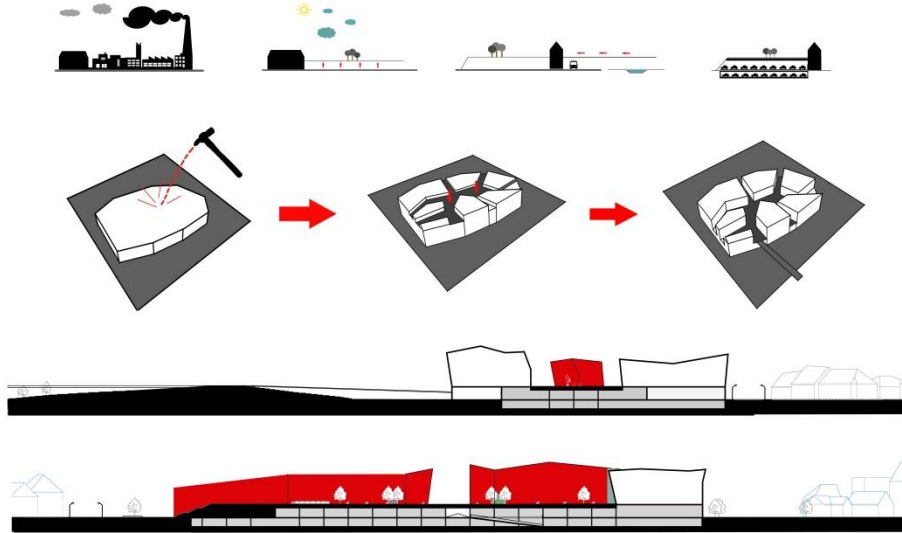

Bejárat felöli perspektíva

Makett

Tervezési program: -Lebontásra került belvároshoz közeli volt ipari területre tervezendő lakópark
-Két, egymástól teljesen különböző beépítési koncepció készítése, majd házai megtervezése

Beépítési makettek

Vezérszint-átmenet a belső világba

Első szint-összeköttetés

Perspektiva-Axonometria

Tárgy: -Középület tervezés 2-3 (2008-2009)

Leírás: -Középületek, Szabadon állótól a Campusig

Konzulens: -Deák F Tamás
-Czigány Tamás

Ipari tártálytárolókra épített művészkávézó koncepcióterve

Tervezési program: -Üzleti negyed fogadó irodaépülete

Makettfotók

Tervezési program: -Új egyetemi kampusz tervezése
-Egyetemi versenyuszoda terve

földszinti alaprajz m1:100

Vezérszint alaprajz (kiviteli terve épületszerkezettan 7)

Külső látványtervek

Belső látvány

Tárgy: -Ipari épülettervezés
Leírás: -Fertőrákosi vitorlaskikötő
Konzulens: -Papp Lukács