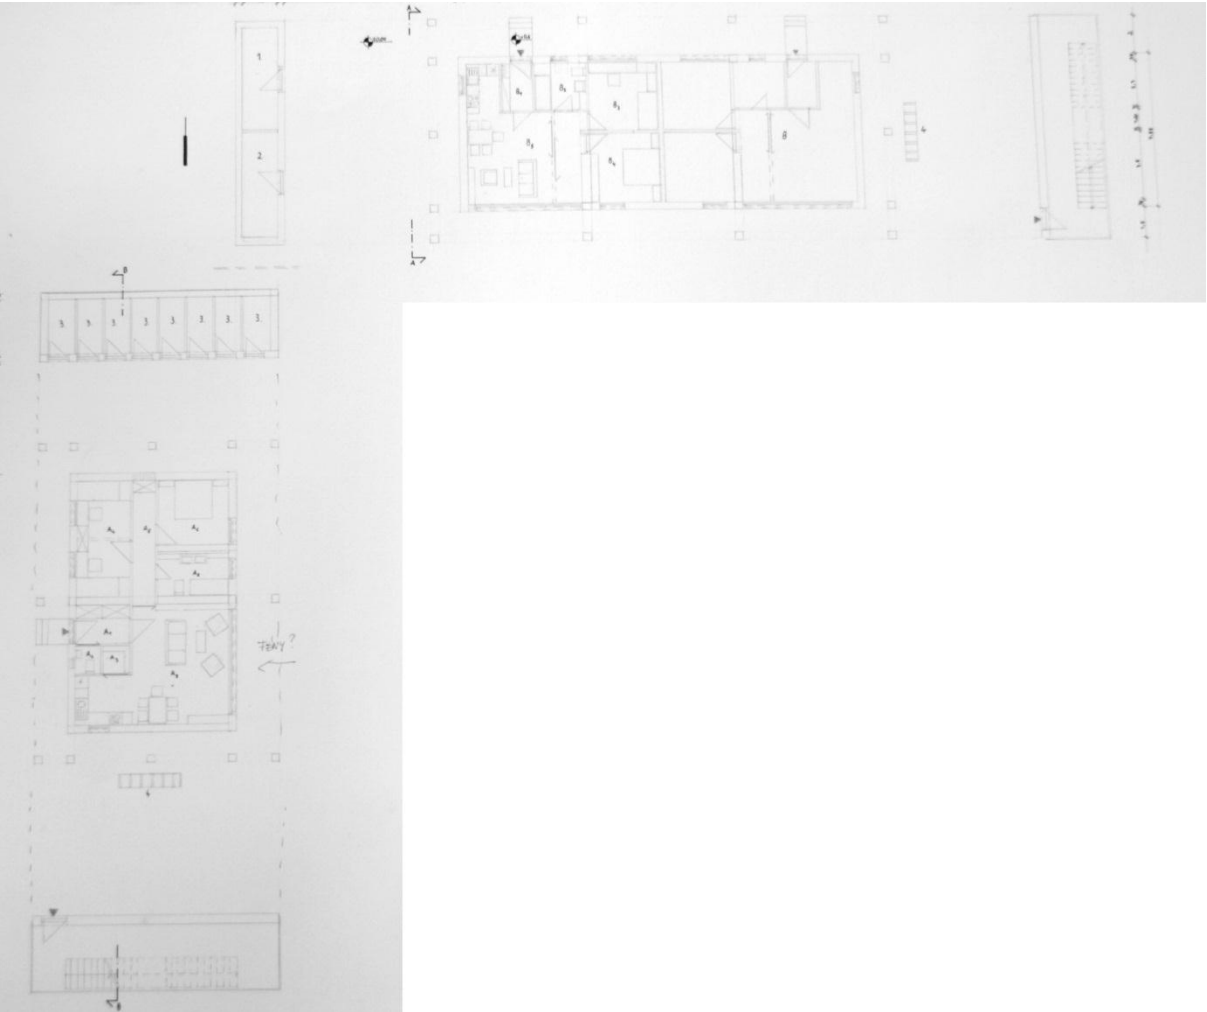

Bejárat felöli perspektíva

Makett

Tervezési program: -Lebontásra került belvároshoz közeli volt ipari területre tervezendő lakópark
-Két, egymástól teljesen különböző beépítési koncepció készítése, majd házai megtervezése

Beépítési makettek

Vezérszint-átmenet a belső világba

Első szint-összeköttetés

Perspektiva-Axonometria

Tárgy: -Középület tervezés 2-3 (2008-2009)

Leírás: -Középületek, Szabadon állótól a Campusig

Konzulens: -Deák F Tamás
-Czigány Tamás