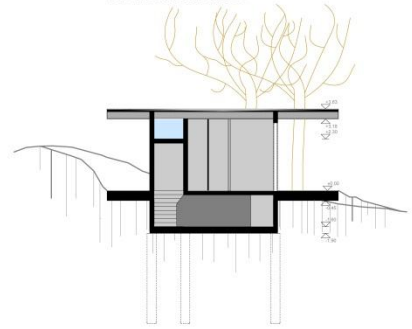

b-b metszet m 1:100