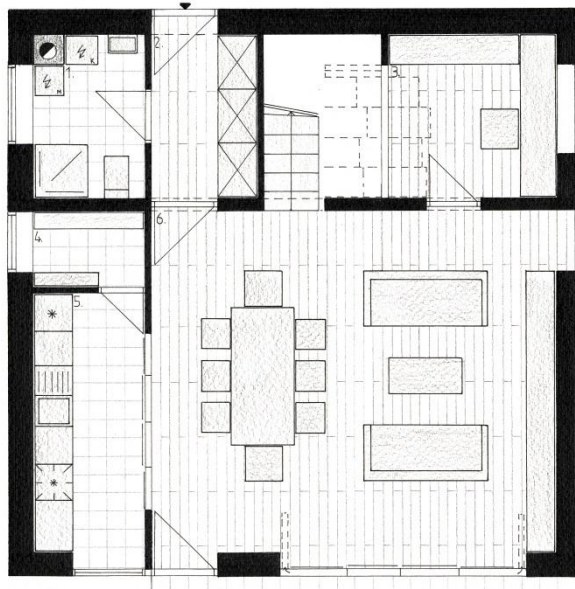

Konzulens: -Katona István
-Horváth Roberta

Tervezési program:

-Kiadott alaprajzi méret: 8,5*8,5m

-Elhelyezendő helységek: szélfogó, háztartási helység, kamra, dolgozószoba, konyha-
étkező nappali, 3 háló, fürdő, WC