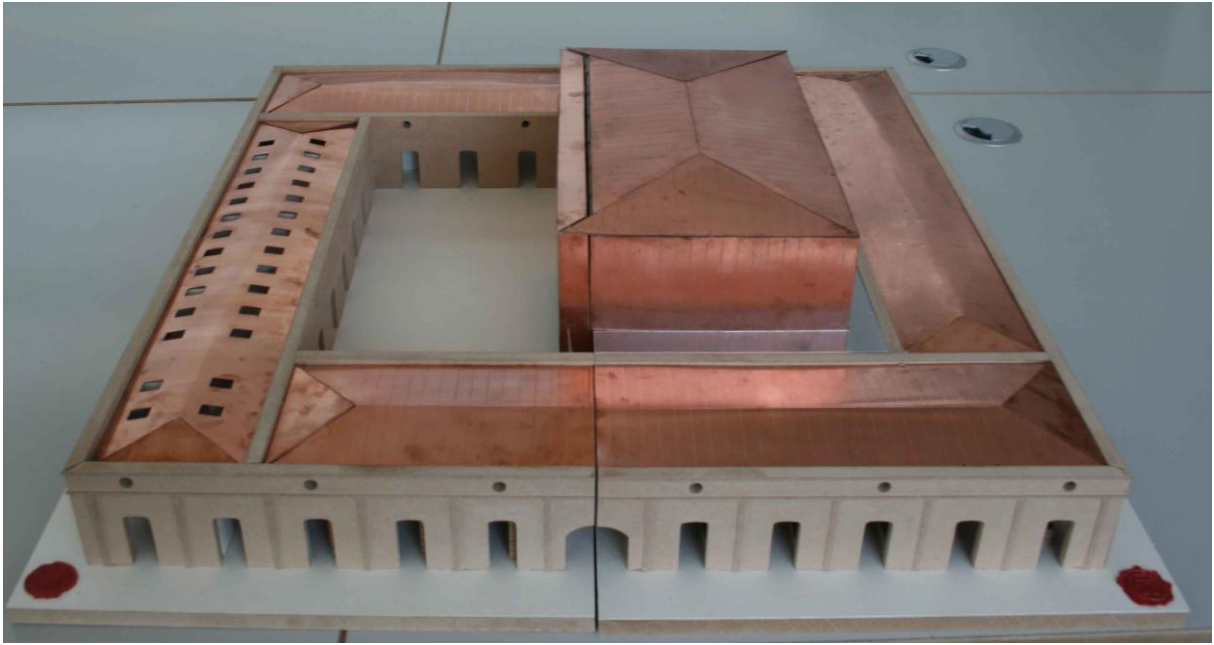

Bejárat felöli perspektíva

Makett

Tervezési program: -Lebontásra került belvároshoz közeli volt ipari területre tervezendő lakópark
-Két, egymástól teljesen különböző beépítési koncepció készítése, majd házai megtervezése

Alaprajz

metszet

Metszetek

Homlokzatok

Koncertterem kívül belül

Zeneiskola

Makett fotók