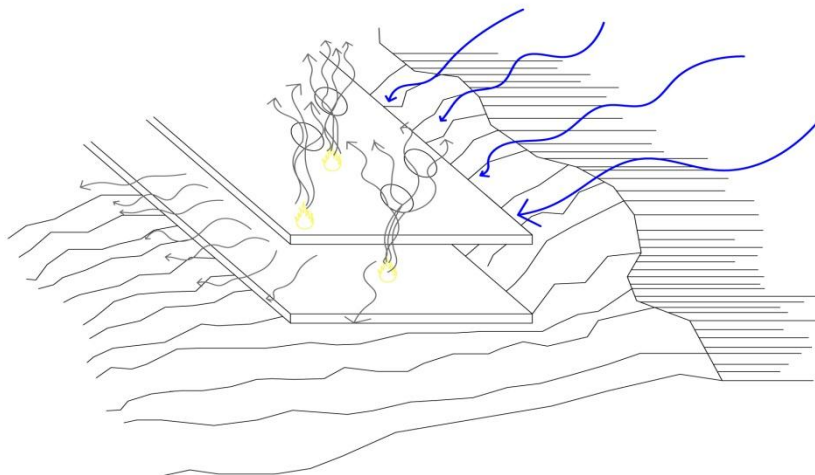

fedett tűzterek-füst távozása