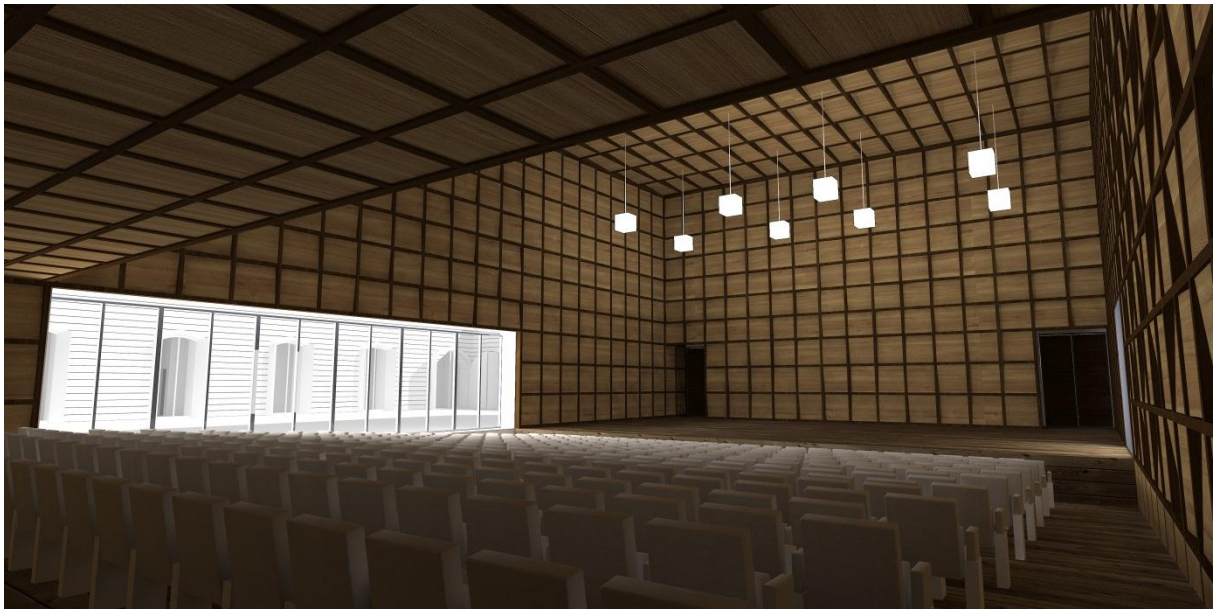

Ipari tártálytárolókra épített művészkávézó koncepcióterve

Tervezési program: -Üzleti negyed fogadó irodaépülete

Makettfotók

Tervezési program: -Új egyetemi kampusz tervezése
-Egyetemi versenyuszoda terve

Alaprajz

metszet

Metszetek

Homlokzatok

Koncertterem kívül belül

Zeneiskola

Makett fotók