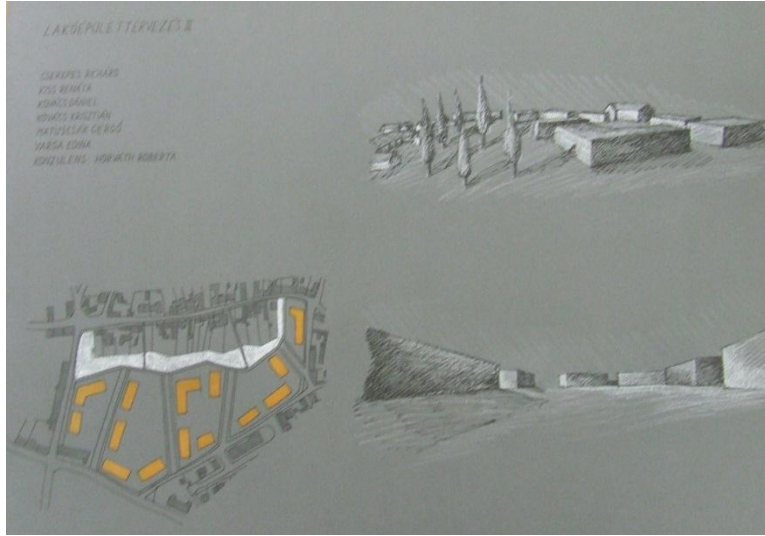

Bejárat felöli perspektíva

Makett

Tervezési program: -Lebontásra került belvároshoz közeli volt ipari területre tervezendő lakópark
-Két, egymástól teljesen különböző beépítési koncepció készítése, majd házai megtervezése

Beépítési makettek

Vezérszint-átmenet a belső világba

Első szint-összeköttetés

Perspektiva-Axonometria

Tárgy: -Középület tervezés 2-3 (2008-2009)

Leírás: -Középületek, Szabadon állótól a Campusig

Konzulens: -Deák F Tamás
-Czigány Tamás