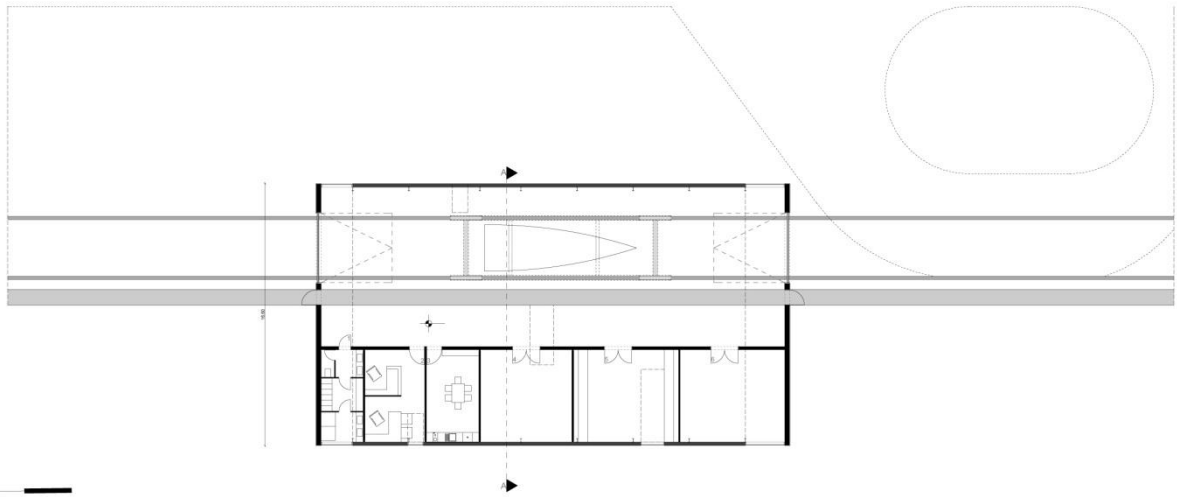

földszinti alaprajz m1:100

Vezérszint alaprajz (kiviteli terve épületszerkezettan 7)

Külső látványtervek

Belső látvány

Tárgy: -Ipari épülettervezés
Leírás: -Fertőrákosi vitorlaskikötő
Konzulens: -Papp Lukács