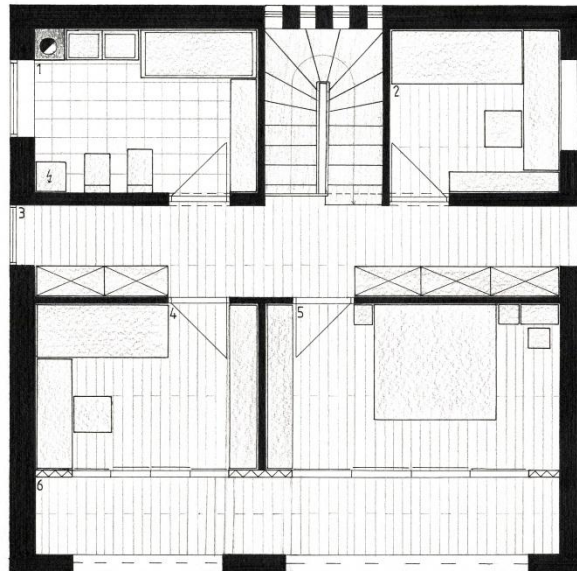

Konzulens: -Katona István
-Horváth Roberta

Tervezési program:

-Kiadott alaprajzi méret: 8,5*8,5m

-Elhelyezendő helységek: szélfogó, háztartási helység, kamra, dolgozószoba, konyha-
étkező nappali, 3 háló, fürdő, WC

Bejárat felöli perspektíva

Makett

Tervezési program: -Lebontásra került belvároshoz közeli volt ipari területre tervezendő lakópark
-Két, egymástól teljesen különböző beépítési koncepció készítése, majd házai megtervezése