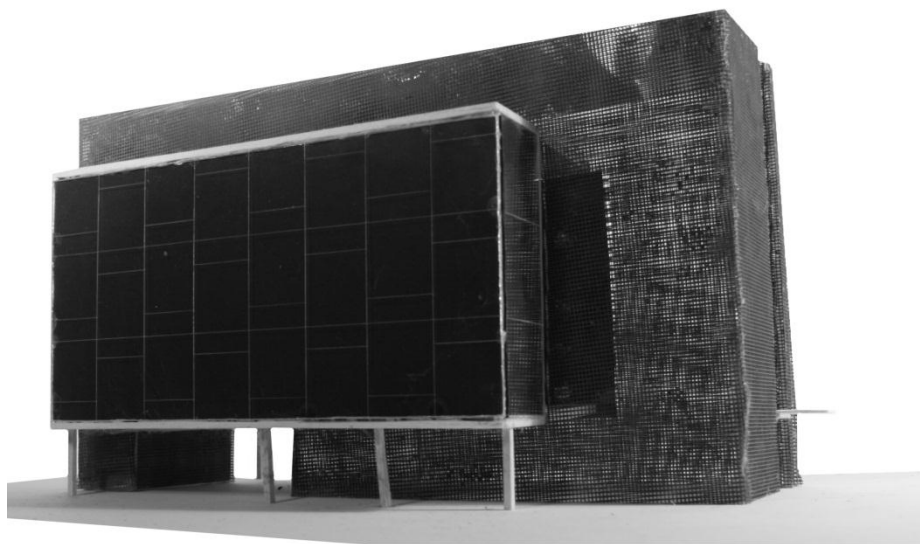

Bejárat felöli perspektíva

Makett

Tervezési program: -Lebontásra került belvároshoz közeli volt ipari területre tervezendő lakópark
-Két, egymástól teljesen különböző beépítési koncepció készítése, majd házai megtervezése

Beépítési makettek

Vezérszint-átmenet a belső világba

Első szint-összeköttetés

Perspektiva-Axonometria

Tárgy: -Középület tervezés 2-3 (2008-2009)

Leírás: -Középületek, Szabadon állótól a Campusig

Konzulens: -Deák F Tamás
-Czigány Tamás

Ipari tártálytárolókra épített művészkávézó koncepcióterve

Tervezési program: -Üzleti negyed fogadó irodaépülete

Makettfotók

Tervezési program: -Új egyetemi kampusz tervezése
-Egyetemi versenyuszoda terve