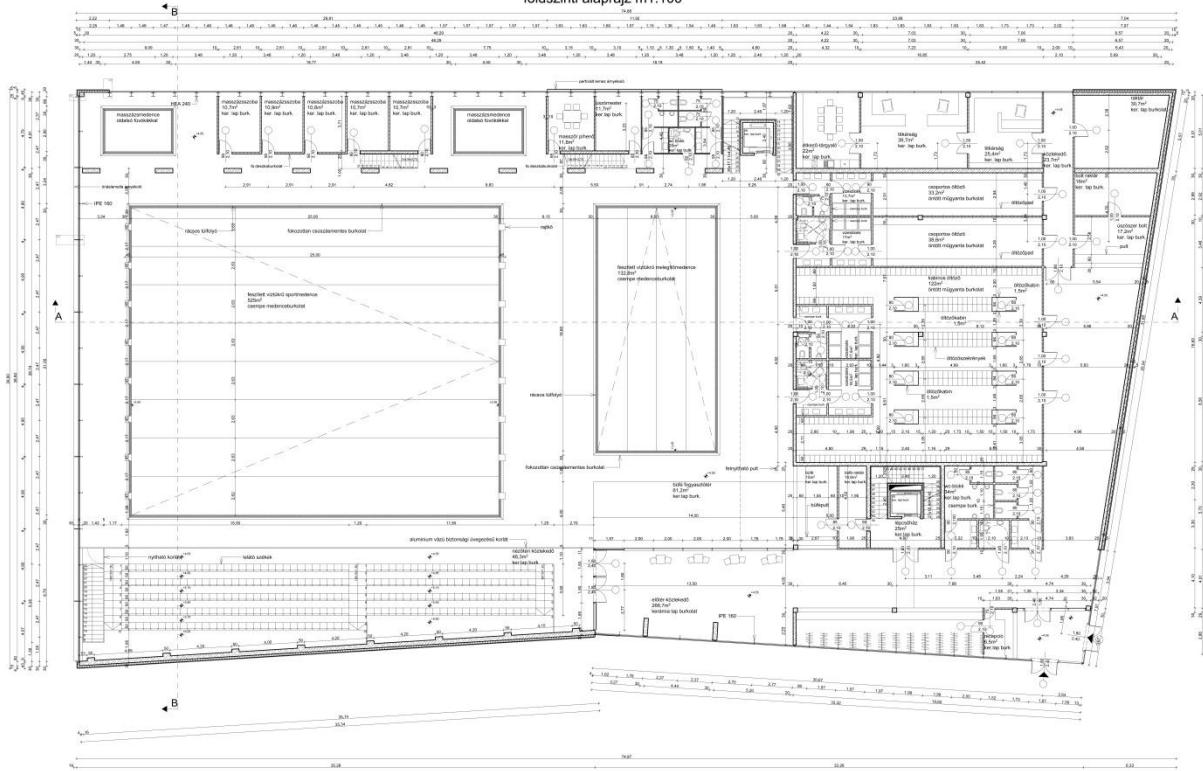

Bejárat felöli perspektíva

Makett

Tervezési program: -Lebontásra került belvároshoz közeli volt ipari területre tervezendő lakópark
-Két, egymástól teljesen különböző beépítési koncepció készítése, majd házai megtervezése

Beépítési makettek

Vezérszint-átmenet a belső világba

Első szint-összeköttetés

Perspektiva-Axonometria

Tárgy: -Középület tervezés 2-3 (2008-2009)

Leírás: -Középületek, Szabadon állótól a Campusig

Konzulens: -Deák F Tamás
-Czigány Tamás

Ipari tártálytárolókra épített művészkávézó koncepcióterve

Tervezési program: -Üzleti negyed fogadó irodaépülete

Makettfotók

Tervezési program: -Új egyetemi kampusz tervezése
-Egyetemi versenyuszoda terve

földszinti alaprajz m1:100

Vezérszint alaprajz (kiviteli terve épületszerkezettan 7)

Külső látványtervek

Belső látvány

Tárgy: -Ipari épülettervezés
Leírás: -Fertőrákosi vitorlaskikötő
Konzulens: -Papp Lukács