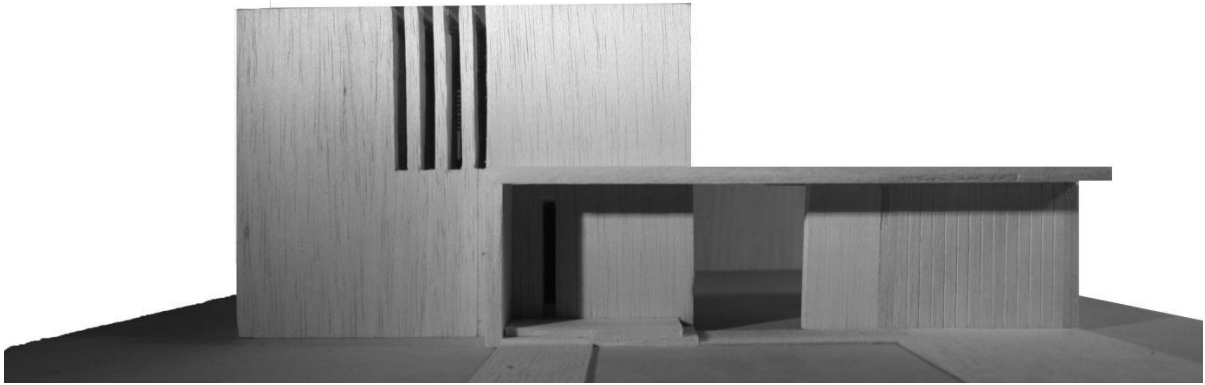

Bejárat felöli perspektíva

Makett

Tervezési program: -Lebontásra került belvároshoz közeli volt ipari területre tervezendő lakópark
-Két, egymástól teljesen különböző beépítési koncepció készítése, majd házai megtervezése