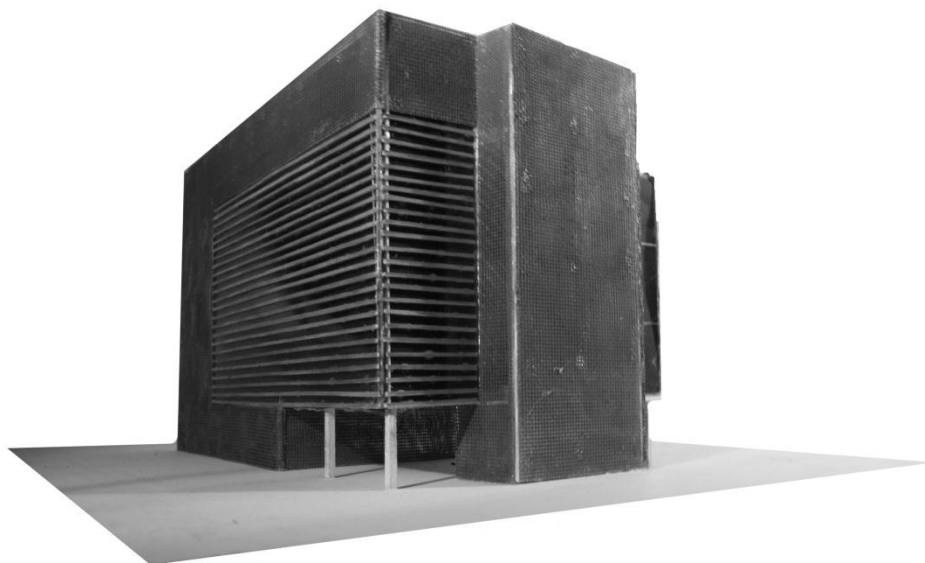

Bejárat felöli perspektíva

Makett

Tervezési program: -Lebontásra került belvároshoz közeli volt ipari területre tervezendő lakópark
-Két, egymástól teljesen különböző beépítési koncepció készítése, majd házai megtervezése

Beépítési makettek

Vezérszint-átmenet a belső világba

Első szint-összeköttetés

Perspektiva-Axonometria

Tárgy: -Középület tervezés 2-3 (2008-2009)

Leírás: -Középületek, Szabadon állótól a Campusig

Konzulens: -Deák F Tamás
-Czigány Tamás

Ipari tártálytárolókra épített művészkávézó koncepcióterve

Tervezési program: -Üzleti negyed fogadó irodaépülete

Makettfotók

Tervezési program: -Új egyetemi kampusz tervezése
-Egyetemi versenyuszoda terve