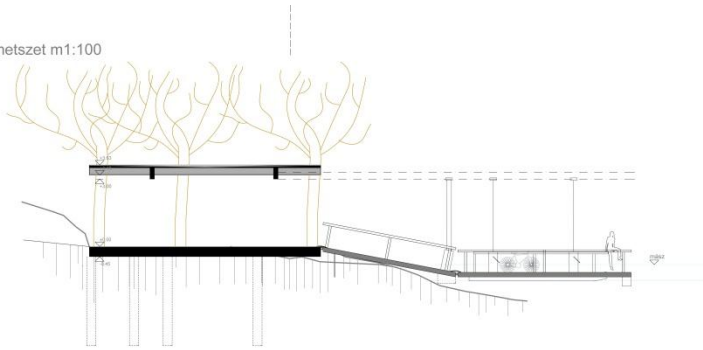

a-a metszet m1:100