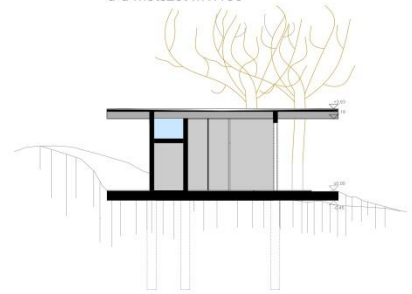

d-d metszet m1:100