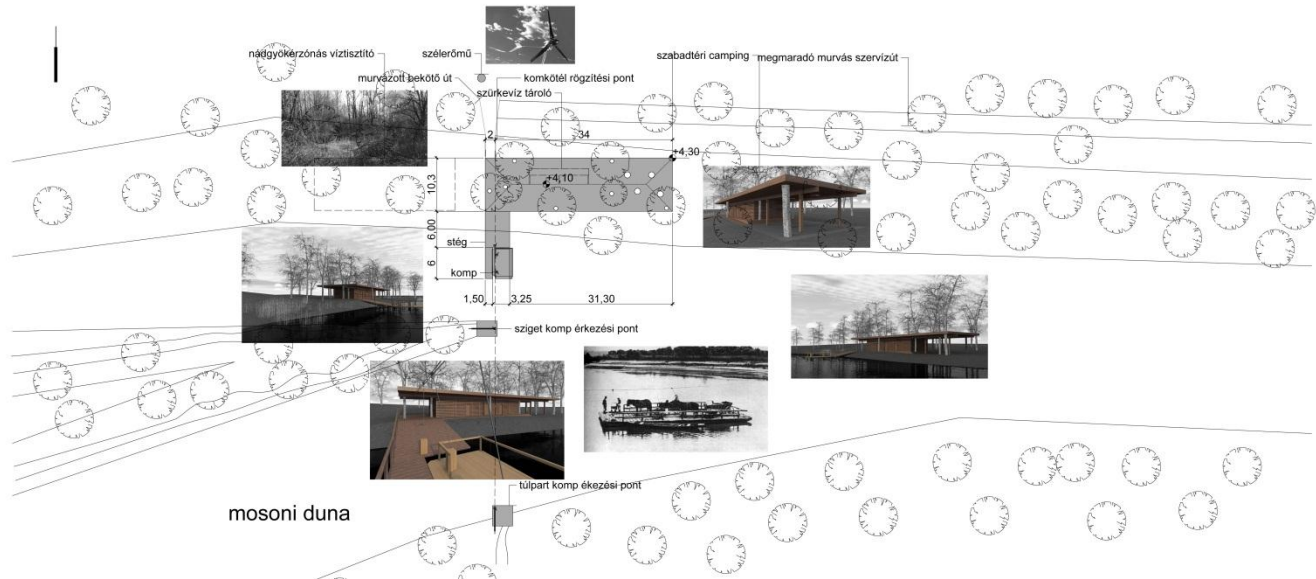

Helyszínrajz M1:500

vizitúra fogadóépület