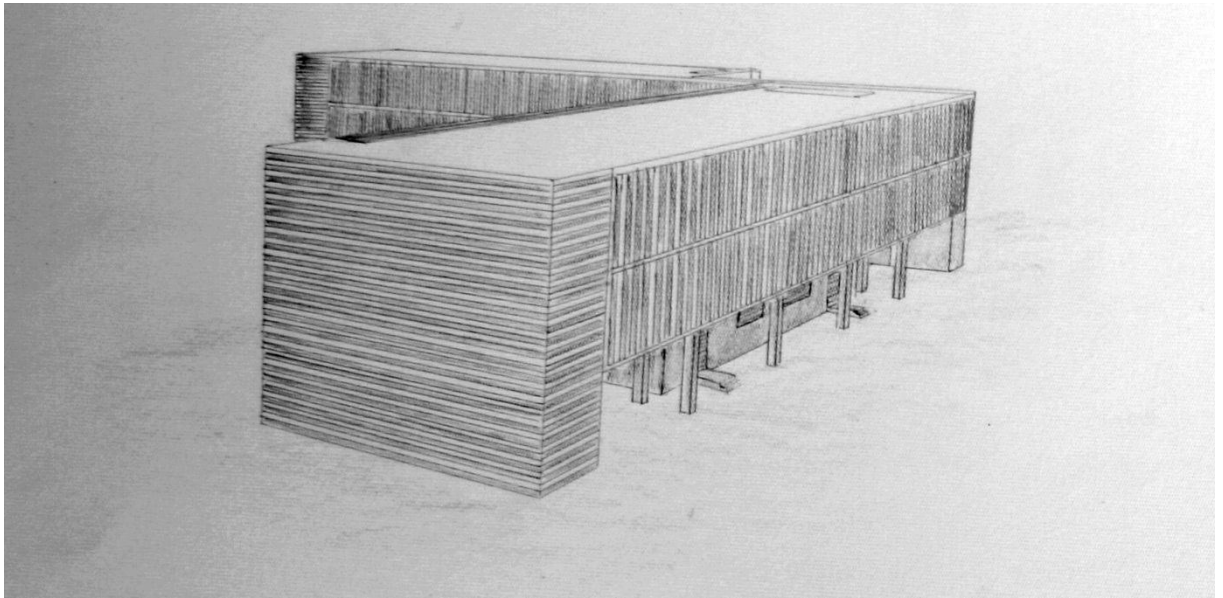

Bejárat felöli perspektíva

Makett

Tervezési program: -Lebontásra került belvároshoz közeli volt ipari területre tervezendő lakópark
-Két, egymástól teljesen különböző beépítési koncepció készítése, majd házai megtervezése

Beépítési makettek

Vezérszint-átmenet a belső világba

Első szint-összeköttetés

Perspektiva-Axonometria

Tárgy: -Középület tervezés 2-3 (2008-2009)

Leírás: -Középületek, Szabadon állótól a Campusig

Konzulens: -Deák F Tamás
-Czigány Tamás

Ipari tártálytárolókra épített művészkávézó koncepcióterve

Tervezési program: -Üzleti negyed fogadó irodaépülete

Makettfotók

Tervezési program: -Új egyetemi kampusz tervezése
-Egyetemi versenyuszoda terve