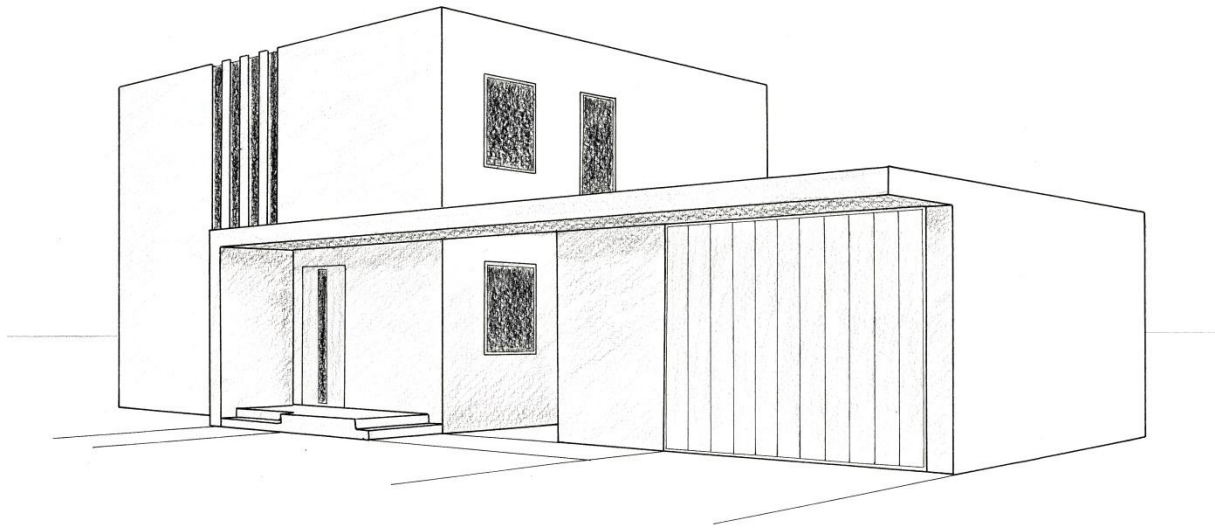

Bejárat felöli perspektíva

Makett

Tervezési program: -Lebontásra került belvároshoz közeli volt ipari területre tervezendő lakópark
-Két, egymástól teljesen különböző beépítési koncepció készítése, majd házai megtervezése

Beépítési makettek

Vezérszint-átmenet a belső világba

Első szint-összeköttetés

Perspektiva-Axonometria

Tárgy: -Középület tervezés 2-3 (2008-2009)

Leírás: -Középületek, Szabadon állótól a Campusig

Konzulens: -Deák F Tamás
-Czigány Tamás