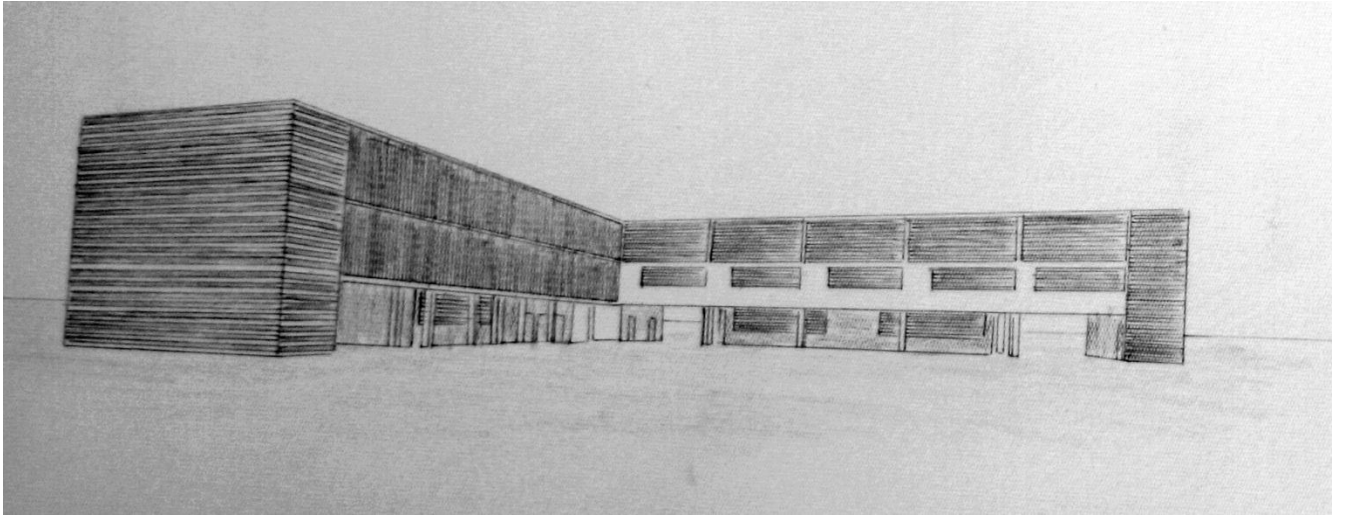

Bejárat felöli perspektíva

Makett

Tervezési program: -Lebontásra került belvároshoz közeli volt ipari területre tervezendő lakópark
-Két, egymástól teljesen különböző beépítési koncepció készítése, majd házai megtervezése

Beépítési makettek

Vezérszint-átmenet a belső világba

Első szint-összeköttetés

Perspektiva-Axonometria

Tárgy: -Középület tervezés 2-3 (2008-2009)

Leírás: -Középületek, Szabadon állótól a Campusig

Konzulens: -Deák F Tamás
-Czigány Tamás

Ipari tártálytárolókra épített művészkávézó koncepcióterve

Tervezési program: -Üzleti negyed fogadó irodaépülete

Makettfotók

Tervezési program: -Új egyetemi kampusz tervezése
-Egyetemi versenyuszoda terve