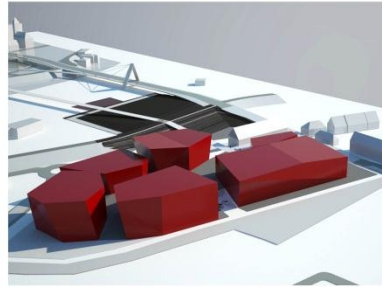

Bejárat felöli perspektíva

Makett

Tervezési program: -Lebontásra került belvároshoz közeli volt ipari területre tervezendő lakópark
-Két, egymástól teljesen különböző beépítési koncepció készítése, majd házai megtervezése

Beépítési makettek

Vezérszint-átmenet a belső világba

Első szint-összeköttetés

Perspektiva-Axonometria

Tárgy: -Középület tervezés 2-3 (2008-2009)

Leírás: -Középületek, Szabadon állótól a Campusig

Konzulens: -Deák F Tamás
-Czigány Tamás

Ipari tártálytárolókra épített művészkávézó koncepcióterve

Tervezési program: -Üzleti negyed fogadó irodaépülete

Makettfotók

Tervezési program: -Új egyetemi kampusz tervezése
-Egyetemi versenyuszoda terve