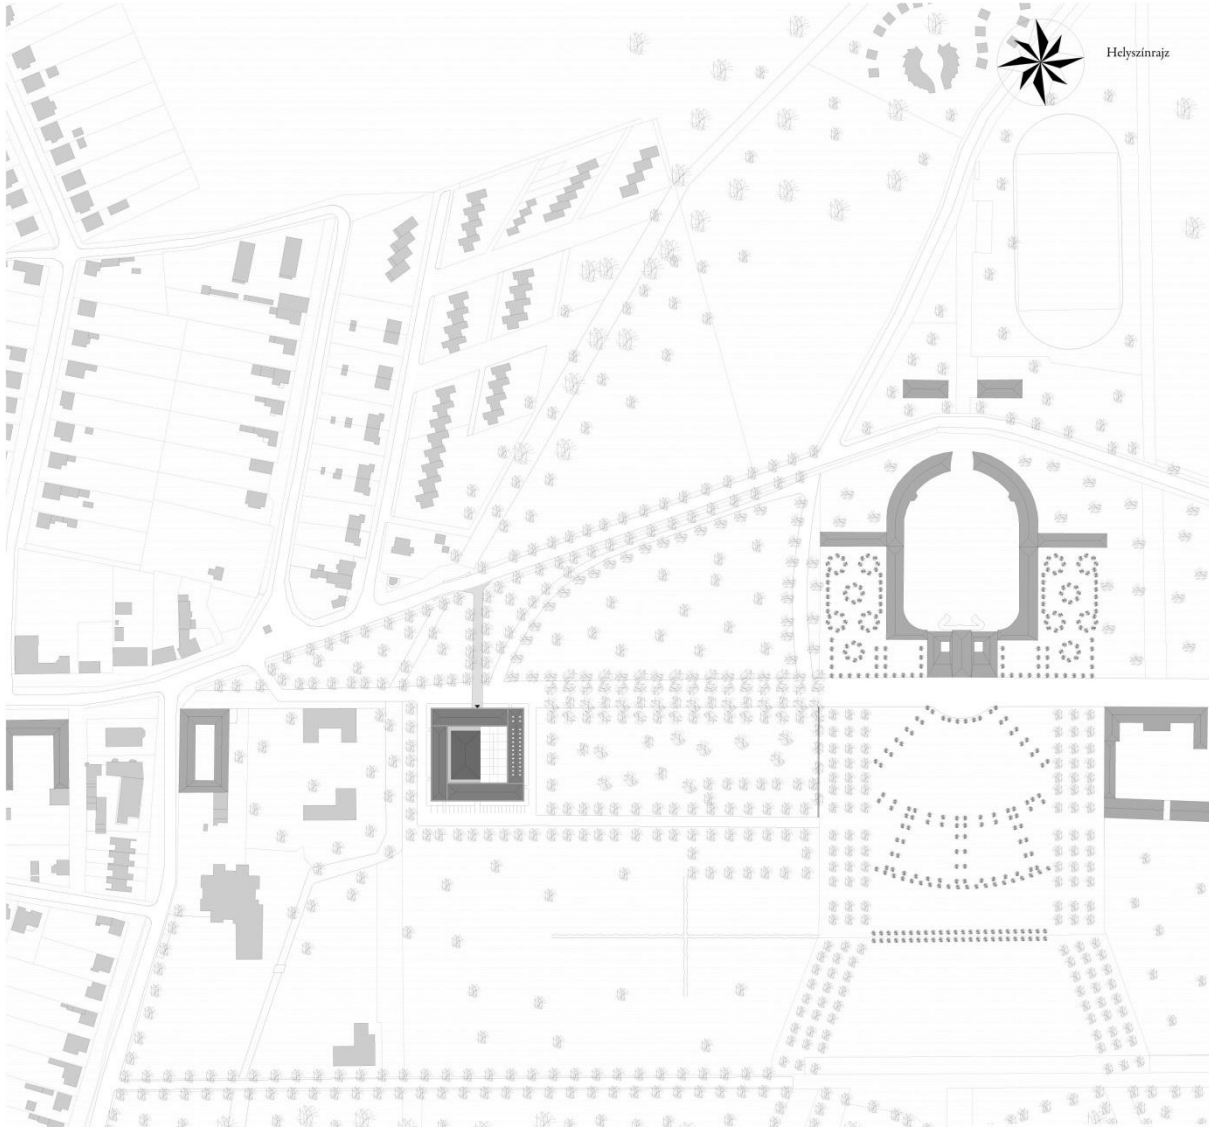

Konzulens: -Czigány Tamás

Alapgondolatok 1

Alapfogalatok 2

Beépítési variációk

Téri helyzetek

Szimmetria-asszimmetria

Térkapcsolatok

Helyszínrajz