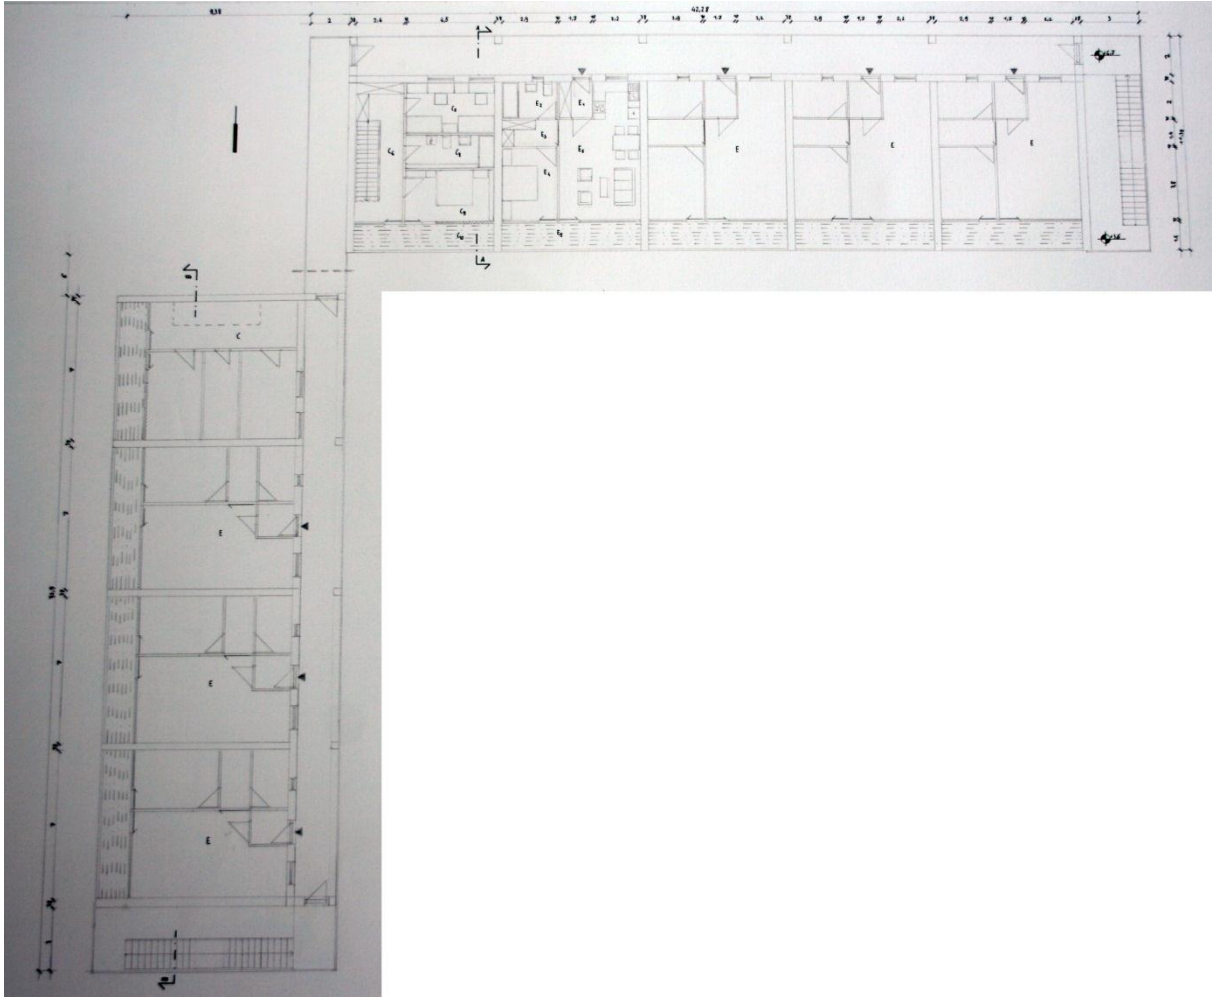

Bejárat felöli perspektíva

Makett

Tervezési program: -Lebontásra került belvároshoz közeli volt ipari területre tervezendő lakópark
-Két, egymástól teljesen különböző beépítési koncepció készítése, majd házai megtervezése

Beépítési makettek

Vezérszint-átmenet a belső világba

Első szint-összeköttetés

Perspektiva-Axonometria

Tárgy: -Középület tervezés 2-3 (2008-2009)

Leírás: -Középületek, Szabadon állótól a Campusig

Konzulens: -Deák F Tamás
-Czigány Tamás