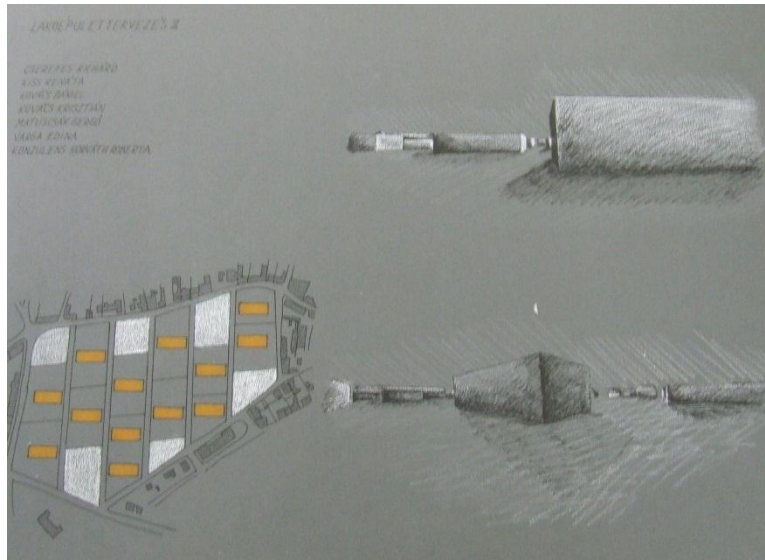

Bejárat felöli perspektíva

Makett

Tervezési program: -Lebontásra került belvároshoz közeli volt ipari területre tervezendő lakópark
-Két, egymástól teljesen különböző beépítési koncepció készítése, majd házai megtervezése