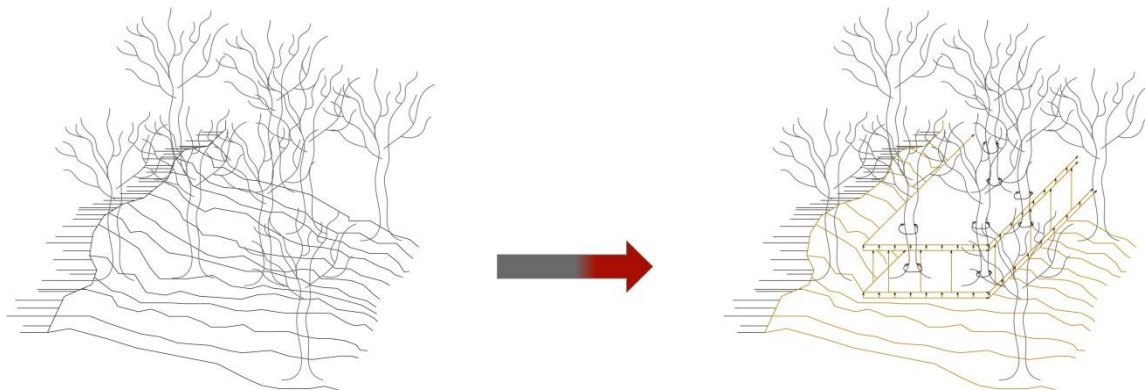

kialakulás-koncepció