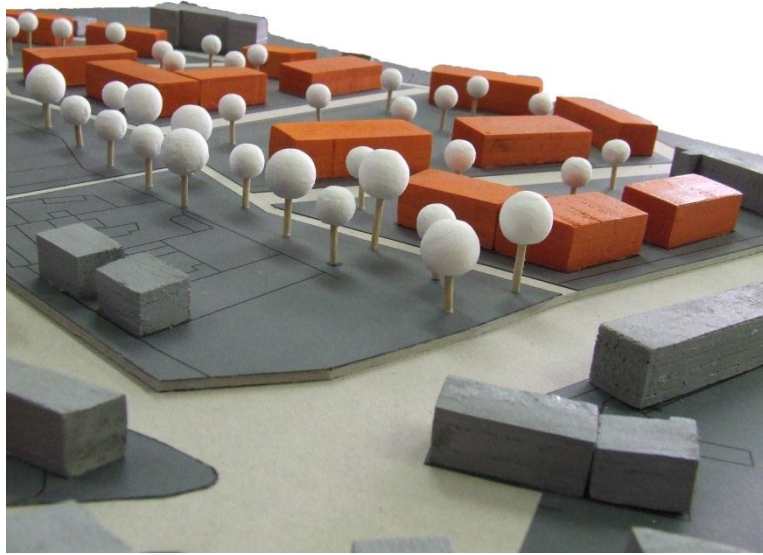

Bejárat felöli perspektíva

Makett

Tervezési program: -Lebontásra került belvároshoz közeli volt ipari területre tervezendő lakópark
-Két, egymástól teljesen különböző beépítési koncepció készítése, majd házai megtervezése

Beépítési makettek

Vezérszint-átmenet a belső világba

Első szint-összeköttetés

Perspektiva-Axonometria

Tárgy: -Középület tervezés 2-3 (2008-2009)

Leírás: -Középületek, Szabadon állótól a Campusig

Konzulens: -Deák F Tamás
-Czigány Tamás