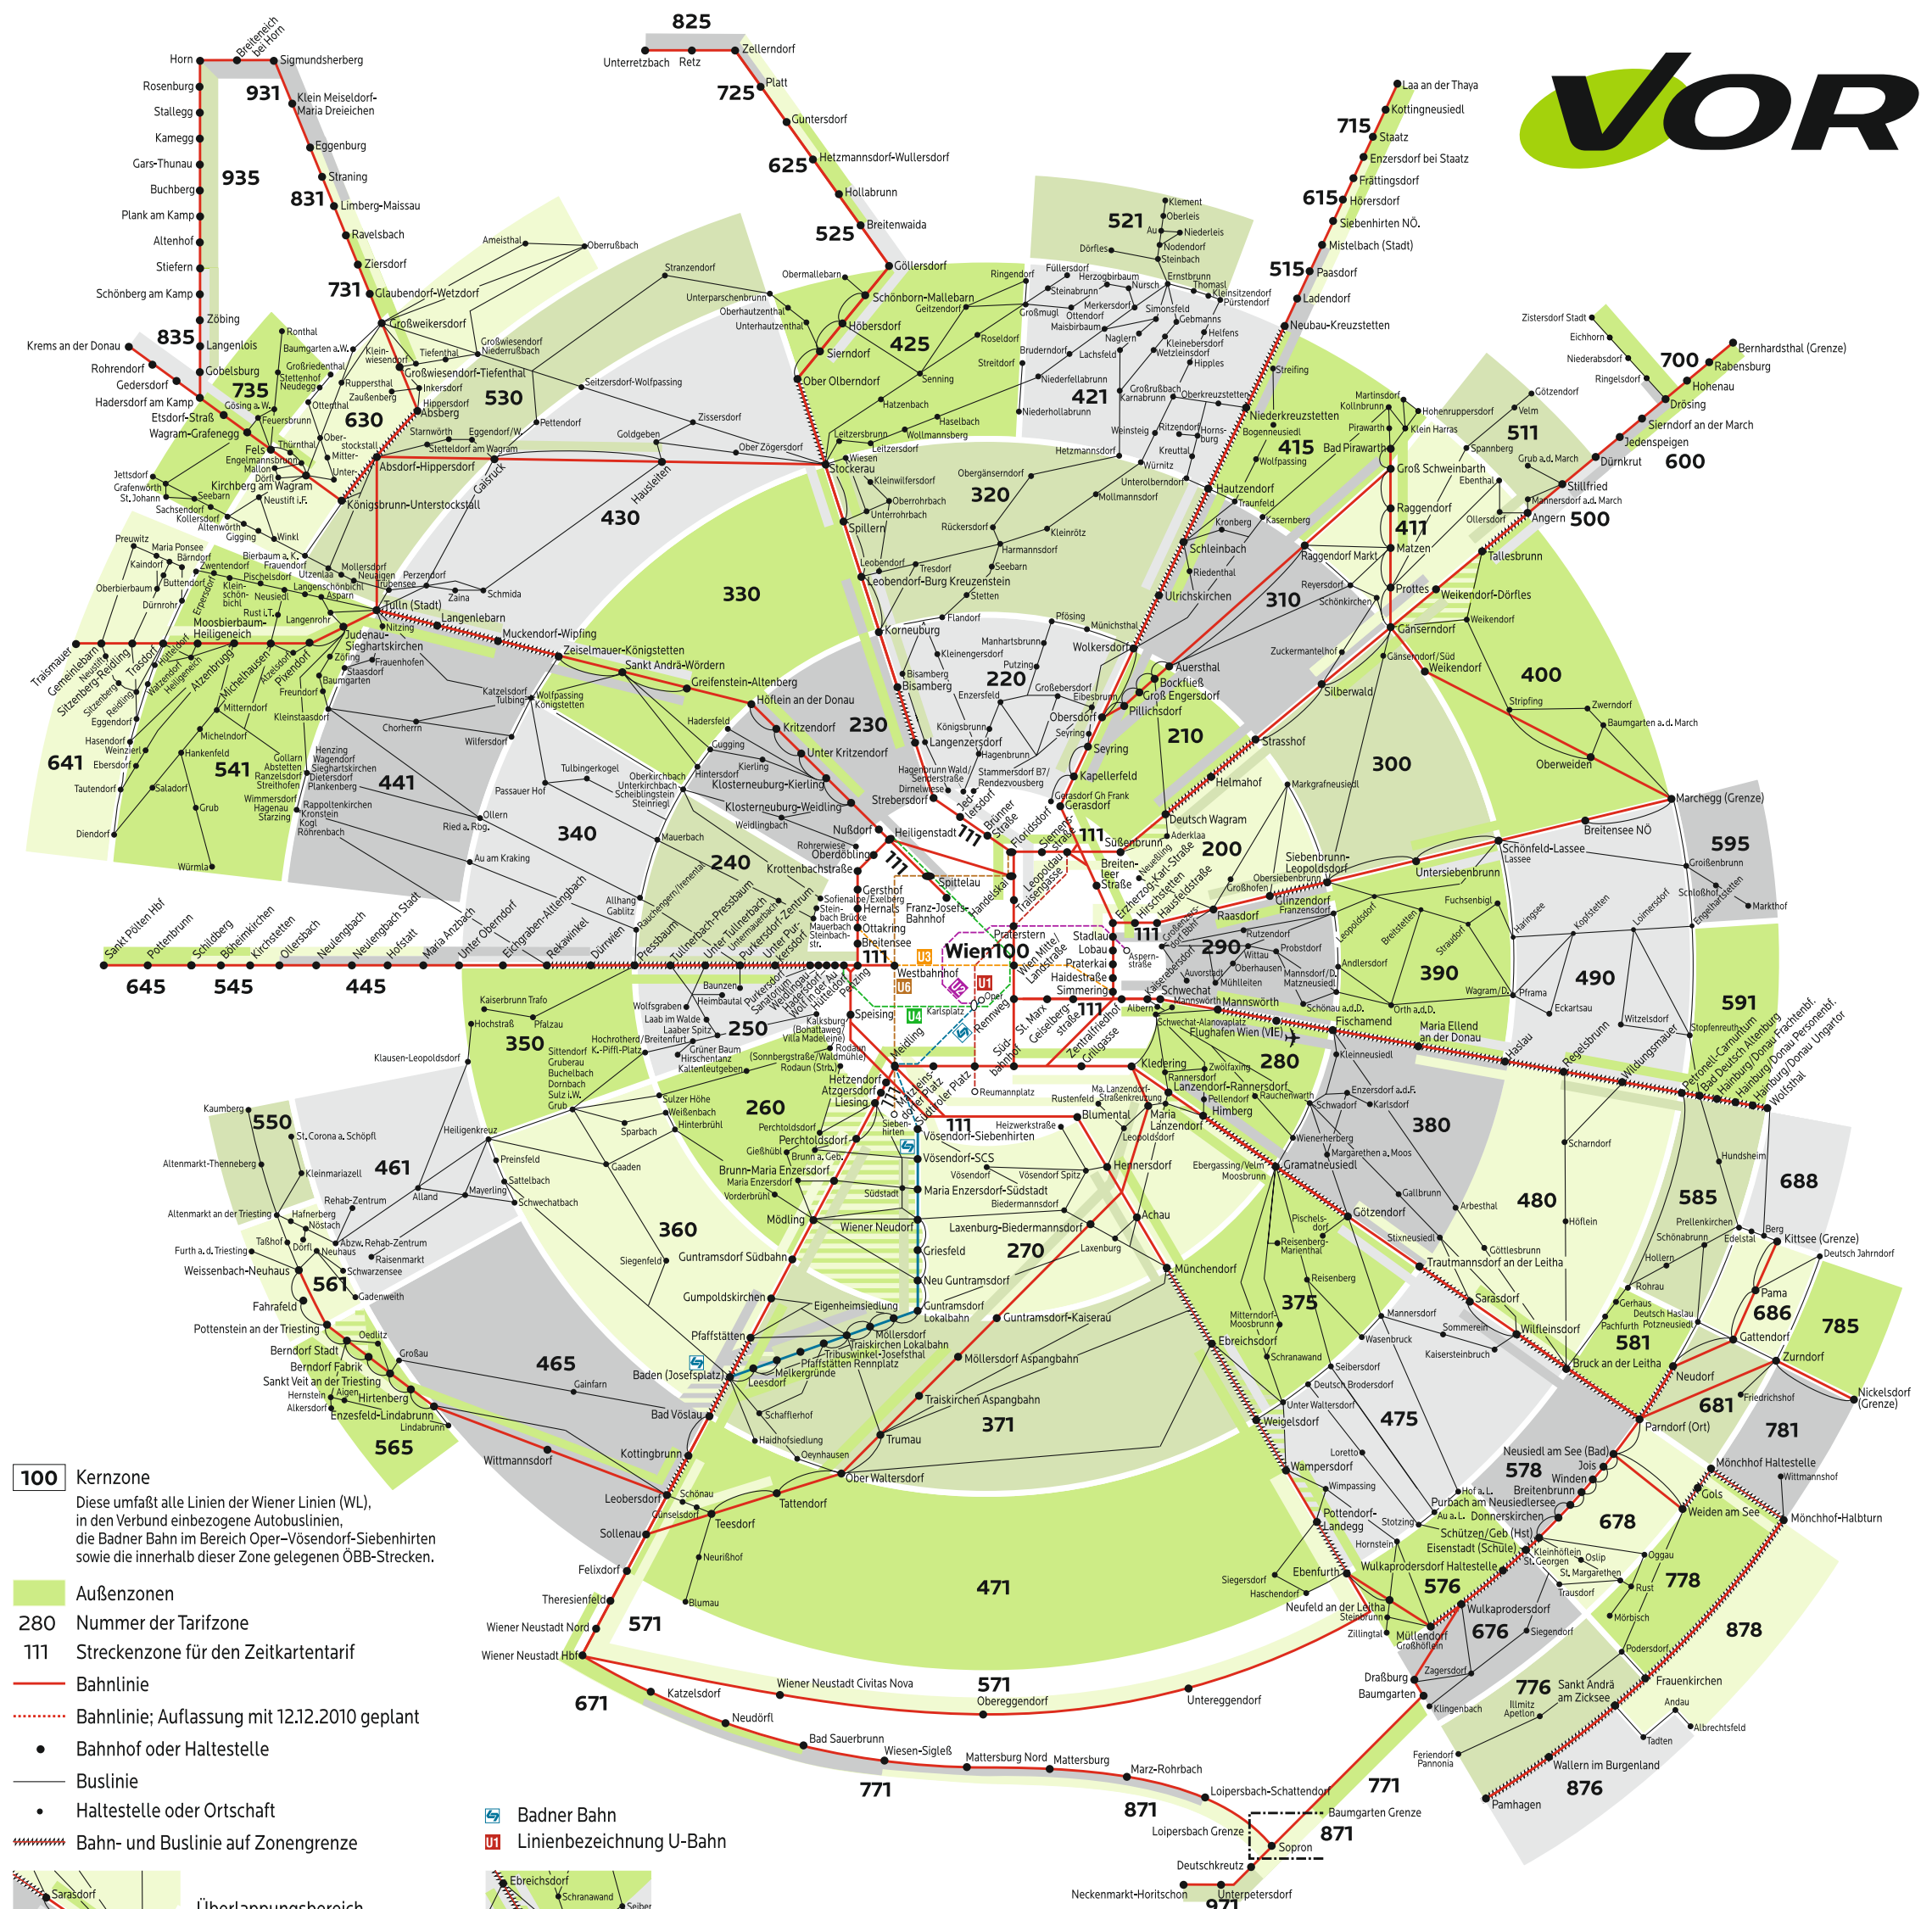

# TARIFZONENPLAN VERKEHRSVERBUND OST-REGION

- 100** Kernzone  
Diese umfasst alle Linien der Wiener Linien (WL), in den Verbund einbezogene Autobuslinien, die Badner Bahn im Bereich Oper-Vösendorf-Siebenbrunn sowie die innerhalb dieser Zone gelegenen ÖBB-Strecken.
- 280** Nummer der Tarifzone
- 111** Streckenzone für den Zeitkartentarif
- Bahnlinie**
- Bahnlinie; Auflassung mit 12.12.2010 geplant**
- Buslinie**
- Haltestelle oder Ortschaft**
- Bahn- und Buslinie auf Zonengrenze**
- Badner Bahn**
- Linienbezeichnung U-Bahn**