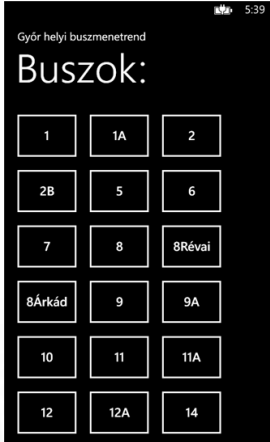

Az applikáció evolúciója I

Első verzió