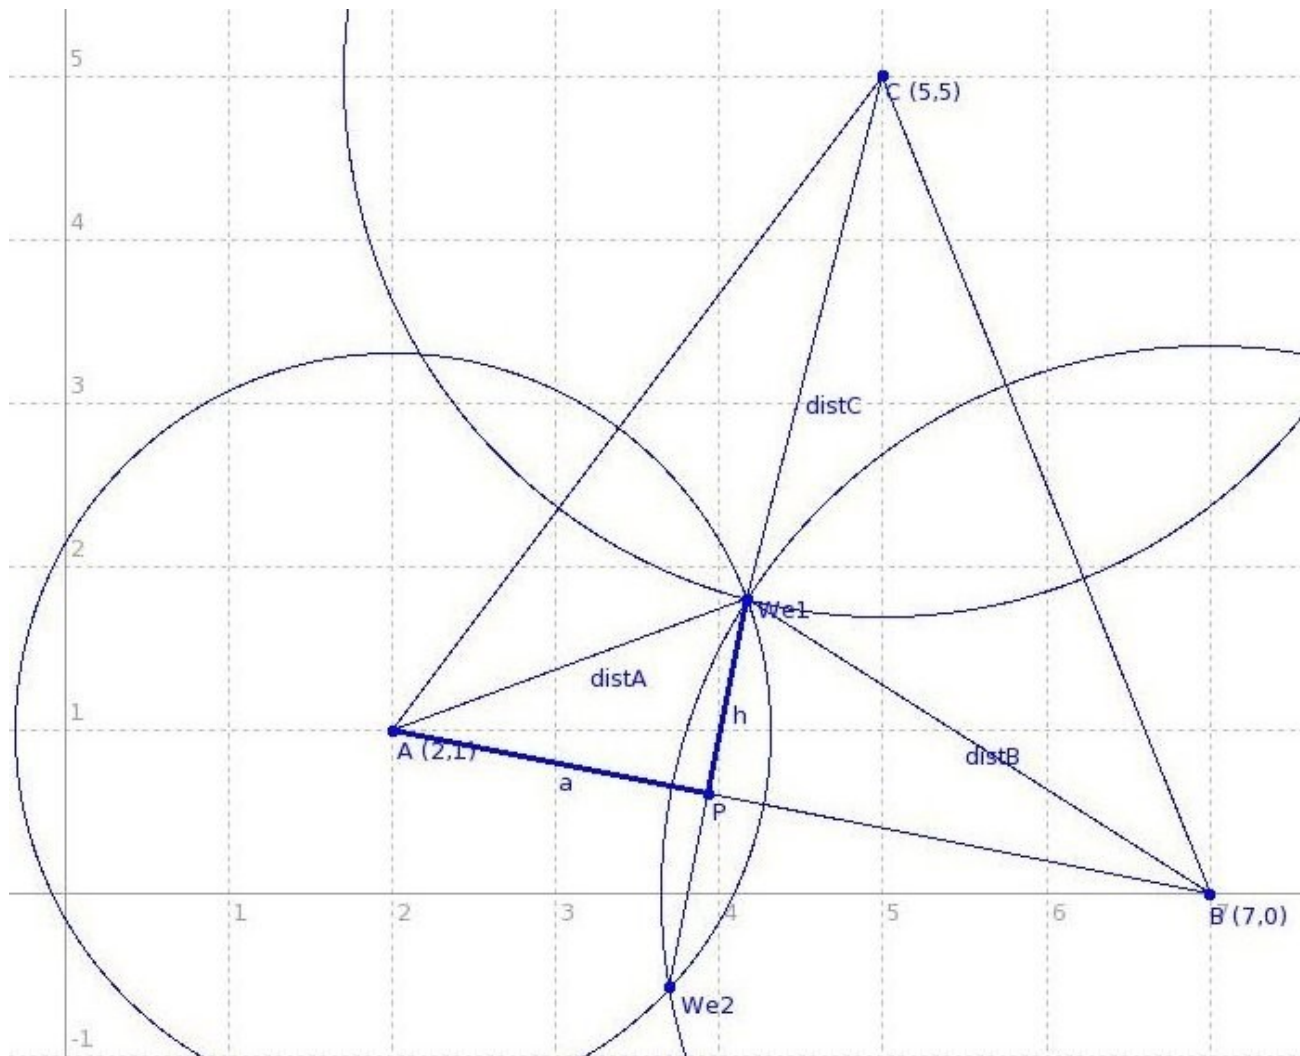

Háromszögelés